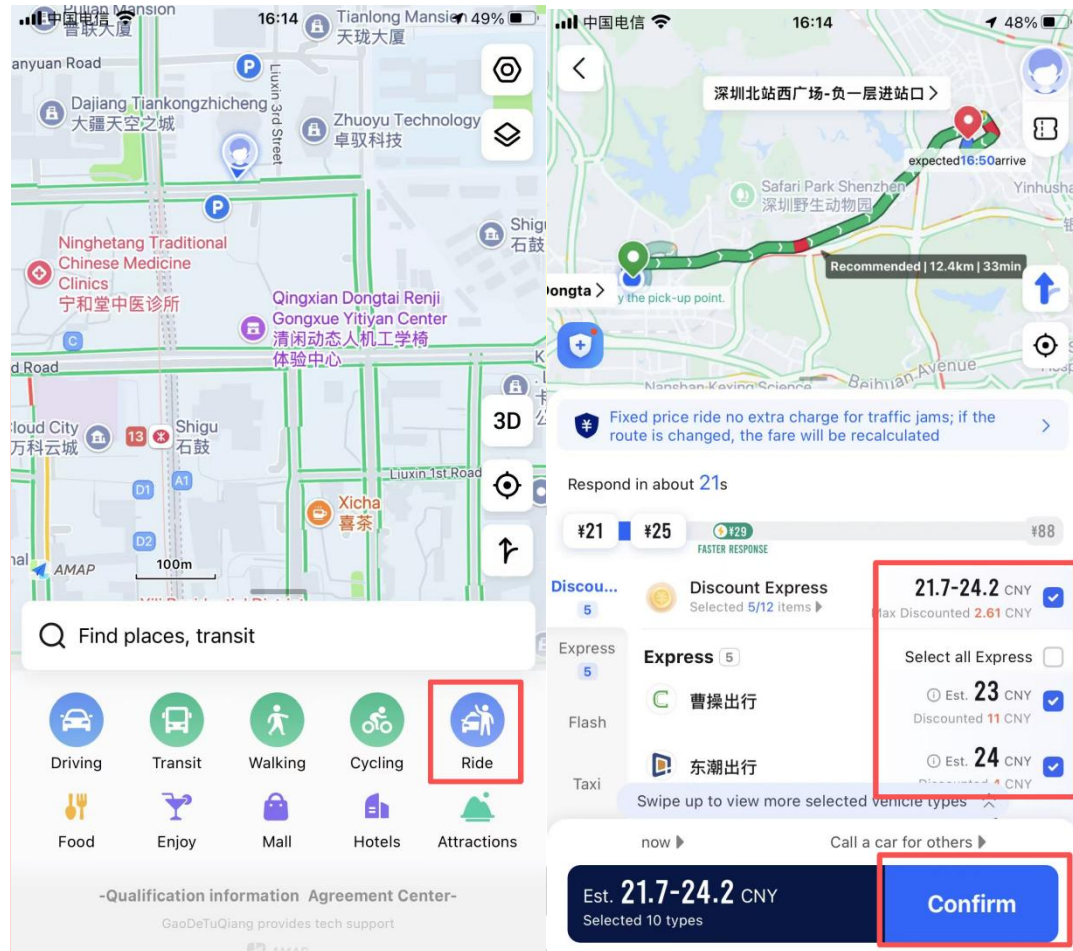

Transit (公共交通): 地铁 + 公交 + 步行, 含换乘、票价、时长、首末班

Taxi (打车): 一键叫车, 支持外卡 (支付宝 Visa/Mastercard) 支付

Walk (步行) : AR 实景导航、最短路径、过街提醒

Bike (骑行) : 自行车 / 电动车专用路线

3. 点击 Start Navigation (开始导航) → 全程英文语音 + 画面指引

2. 地铁 / 公交导航 (外国人高频)

核心功能:

显示英文地铁线路图、换乘站、出口信息 (Exit A/B/C) 公交实时到站提醒、车辆位置跟踪
 票价: 显示 CNY (人民币), 支持扫码 / 交通卡支付

3. 地图浏览与定位

首页：蓝点 = 你的实时位置

操作：

双指缩放 / 拖动查看地图；点击定位图标，快速回到当前位置；点击 POI（地点）；查看详情（地址、电话、评分、营业时间、评价）

4. 打车功能 (DiDi 整合)

入口：首页底部 **Taxi** 或 **Route** → **Taxi**

操作：自动定位起点，输入终点；选择车型（Express/Comfort 快车 / 专车）→ 确认叫车；实时跟踪车辆位置、司机信息、预计到达时间。

5. 其他实用功能

语音导航：英文语音，路口放大图、车道级指引，避免走错路

Wingo.app

实时交通：红色 = 拥堵、绿色 = 畅通，智能避开堵车路段

收藏管理：常用地点 / 路线一键保存，下次直接调用