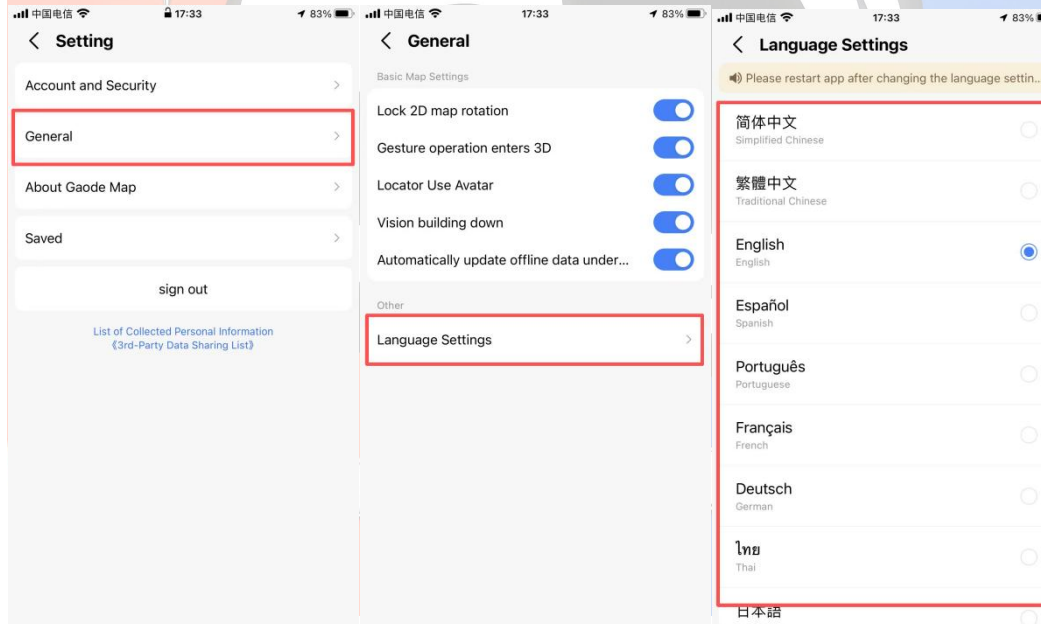

高德地图 (Amap) 使用指南

下载与注册

1. 应用商店搜索“Amap”，下载并安装

ichingo.app

2.注册账号

手机号注册：打开 App ， 点击右下角 Me（我的） ， 顶部 Log in/Register（登录 / 注册）；选择 Register（注册）， 输入中国手机号（+86）；点击 Get Code（获取验证码） ， 输入短信验证码

可以选择不同的语言：

实名认证：日常导航无需实名认证；仅打车 / 支付 / 开发者功能需实名（用护照 / 居住证）

核心功能详解

1. 路线规划（最常用）

入口：首页顶部 Search Bar（搜索框） 或底部 Route（路线，蓝色箭头）

操作步骤：

1. 输入 From（起点，默认当前位置）、To（终点）

支持：英文 / 拼音 / 中文（如 Window of the World、Shijiezhichan、世界之窗）

2. 选择出行方式:

Drive (驾车): 最快路线、避开拥堵、红绿灯 / 测速提醒

核心功能:

显示英文地铁线路图、换乘站、出口信息 (Exit A/B/C) 公交实时到站提醒、车辆位置跟踪
 票价: 显示 CNY (人民币), 支持扫码 / 交通卡支付

3. 地图浏览与定位

首页：蓝点 = 你的实时位置

操作：

双指缩放 / 拖动查看地图；点击定位图标，快速回到当前位置；点击 POI（地点）；查看详情（地址、电话、评分、营业时间、评价）

4. 打车功能 (DiDi 整合)

入口：首页底部 **Taxi** 或 **Route** → **Taxi**

操作：自动定位起点，输入终点；选择车型（Express/Comfort 快车 / 专车）→ 确认叫车；实时跟踪车辆位置、司机信息、预计到达时间。

5. 其他实用功能

语音导航：英文语音，路口放大图、车道级指引，避免走错路

Wingo.app

实时交通：红色 = 拥堵、绿色 = 畅通，智能避开堵车路段

收藏管理：常用地点 / 路线一键保存，下次直接调用