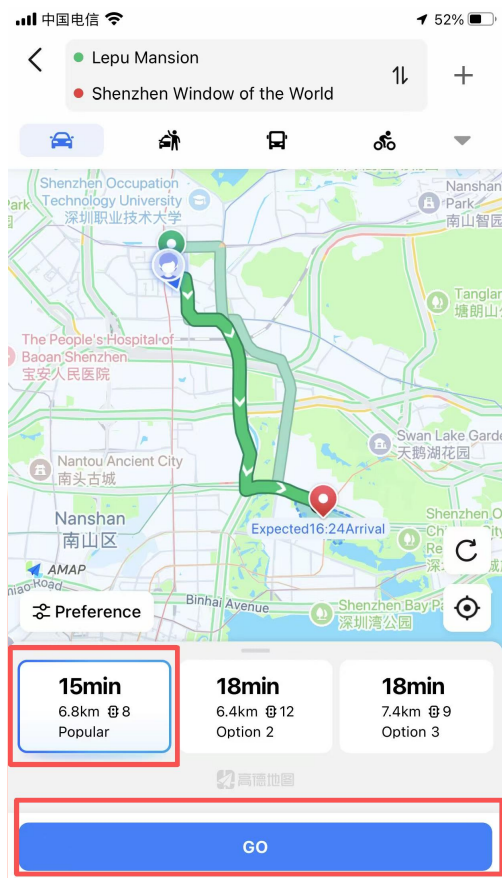

核心功能详解

1. 路线规划（最常用）

入口：首页顶部 Search Bar（搜索框） 或底部 Route（路线，蓝色箭头）

操作步骤：

1. 输入 From（起点，默认当前位置）、To（终点）

支持：英文 / 拼音 / 中文（如 Window of the World、Shijiezhichan、世界之窗）

2. 选择出行方式:

Drive (驾车): 最快路线、避开拥堵、红绿灯 / 测速提醒

Transit (公共交通): 地铁 + 公交 + 步行, 含换乘、票价、时长、首末班

Taxi (打车): 一键叫车, 支持外卡 (支付宝 Visa/Mastercard) 支付

Walk (步行) : AR 实景导航、最短路径、过街提醒

Bike (骑行) : 自行车 / 电动车专用路线

3. 点击 Start Navigation (开始导航) → 全程英文语音 + 画面指引

2. 地铁 / 公交导航 (外国人高频)

核心功能:

显示英文地铁线路图、换乘站、出口信息 (Exit A/B/C) 公交实时到站提醒、车辆位置跟踪
 票价: 显示 CNY (人民币), 支持扫码 / 交通卡支付

3. 地图浏览与定位

首页：蓝点 = 你的实时位置

操作：

双指缩放 / 拖动查看地图；点击定位图标，快速回到当前位置；点击 POI（地点）；查看详情（地址、电话、评分、营业时间、评价）

4. 打车功能 (DiDi 整合)

入口：首页底部 **Taxi** 或 **Route** → **Taxi**

操作：自动定位起点，输入终点；选择车型（Express/Comfort 快车 / 专车）→ 确认叫车；实时跟踪车辆位置、司机信息、预计到达时间。

5. 其他实用功能

语音导航：英文语音，路口放大图、车道级指引，避免走错路

Wingo.app

实时交通：红色 = 拥堵、绿色 = 畅通，智能避开堵车路段

收藏管理：常用地点 / 路线一键保存，下次直接调用