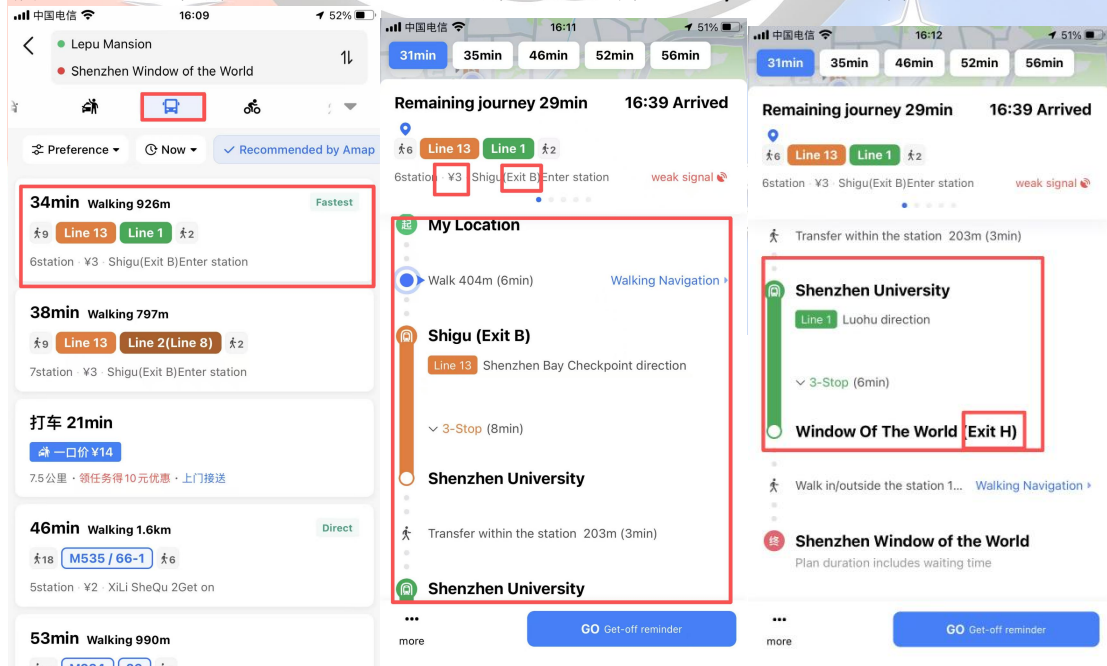

核心功能详解

1. 路线规划（最常用）

入口：首页顶部 Search Bar（搜索框） 或底部 Route（路线，蓝色箭头）

操作步骤：

1. 输入 From（起点，默认当前位置）、To（终点）

支持：英文 / 拼音 / 中文（如 Window of the World、Shijiezhichan、世界之窗）

2. 选择出行方式:

Drive (驾车): 最快路线、避开拥堵、红绿灯 / 测速提醒

Transit (公共交通): 地铁 + 公交 + 步行, 含换乘、票价、时长、首末班

Taxi (打车): 一键叫车, 支持外卡 (支付宝 Visa/Mastercard) 支付

Walk (步行) : AR 实景导航、最短路径、过街提醒

Bike (骑行) : 自行车 / 电动车专用路线

3. 点击 Start Navigation (开始导航) → 全程英文语音 + 画面指引

2. 地铁 / 公交导航 (外国人高频)

核心功能:

显示英文地铁线路图、换乘站、出口信息 (Exit A/B/C) 公交实时到站提醒、车辆位置跟踪
 票价: 显示 CNY (人民币), 支持扫码 / 交通卡支付

3. 地图浏览与定位

首页：蓝点 = 你的实时位置

操作：

双指缩放 / 拖动查看地图；点击定位图标，快速回到当前位置；点击 POI（地点）；查看详情（地址、电话、评分、营业时间、评价）

4. 打车功能 (DiDi 整合)

入口：首页底部 **Taxi** 或 **Route** → **Taxi**

操作：自动定位起点，输入终点；选择车型（Express/Comfort 快车 / 专车）→ 确认叫车；实时跟踪车辆位置、司机信息、预计到达时间。

5. 其他实用功能

语音导航：英文语音，路口放大图、车道级指引，避免走错路

Wingo.app

实时交通：红色 = 拥堵、绿色 = 畅通，智能避开堵车路段

收藏管理：常用地点 / 路线一键保存，下次直接调用