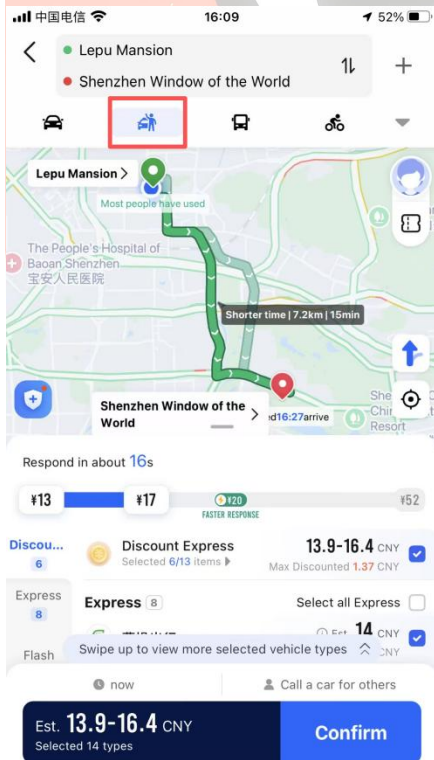

高德地图 (Amap) 使用指南

下载与注册

1. 应用商店搜索“Amap”，下载并安装

ichingo.app

2.注册账号

手机号注册：打开 App ， 点击右下角 Me（我的） ， 顶部 Log in/Register（登录 / 注册）；选择 Register（注册）， 输入中国手机号（+86）；点击 Get Code（获取验证码） ， 输入短信验证码

可以选择不同的语言：

实名认证：日常导航无需实名认证；仅打车 / 支付 / 开发者功能需实名（用护照 / 居住证）

核心功能详解

1. 路线规划（最常用）

入口：首页顶部 Search Bar（搜索框） 或底部 Route（路线，蓝色箭头）

操作步骤：

1. 输入 From（起点，默认当前位置）、To（终点）

支持：英文 / 拼音 / 中文（如 Window of the World、Shijiezhichan、世界之窗）

2. 选择出行方式:

Drive (驾车): 最快路线、避开拥堵、红绿灯 / 测速提醒

Transit (公共交通): 地铁 + 公交 + 步行, 含换乘、票价、时长、首末班

Taxi (打车): 一键叫车, 支持外卡 (支付宝 Visa/Mastercard) 支付

Walk (步行) : AR 实景导航、最短路径、过街提醒

Bike (骑行) : 自行车 / 电动车专用路线

3. 点击 Start Navigation (开始导航) → 全程英文语音 + 画面指引

2. 地铁 / 公交导航 (外国人高频)

核心功能:

显示英文地铁线路图、换乘站、出口信息 (Exit A/B/C) 公交实时到站提醒、车辆位置跟踪
 票价: 显示 CNY (人民币), 支持扫码 / 交通卡支付

3. 地图浏览与定位

首页：蓝点 = 你的实时位置

操作：

双指缩放 / 拖动查看地图；点击定位图标，快速回到当前位置；点击 POI（地点）；查看详情（地址、电话、评分、营业时间、评价）

4. 打车功能 (DiDi 整合)

入口：首页底部 **Taxi** 或 **Route** → **Taxi**