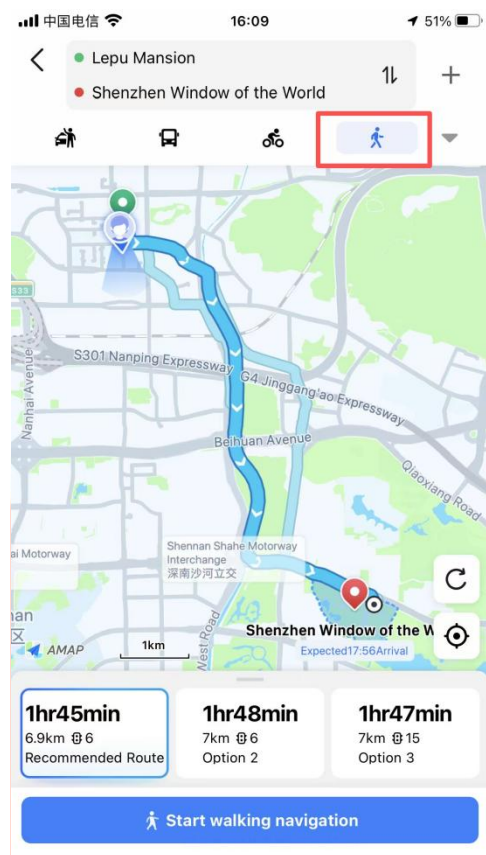

高德地图 (Amap) 使用指南

下载与注册

1. 应用商店搜索“Amap”，下载并安装

ichingo.app

2.注册账号

手机号注册：打开 App ， 点击右下角 Me（我的） ， 顶部 Log in/Register（登录 / 注册）；选择 Register（注册）， 输入中国手机号（+86）；点击 Get Code（获取验证码） ， 输入短信验证码

可以选择不同的语言：

实名认证：日常导航无需实名认证；仅打车 / 支付 / 开发者功能需实名（用护照 / 居住证）

核心功能详解

1. 路线规划（最常用）

入口：首页顶部 Search Bar（搜索框） 或底部 Route（路线，蓝色箭头）

操作步骤：

1. 输入 From（起点，默认当前位置）、To（终点）

支持：英文 / 拼音 / 中文（如 Window of the World、Shijiezhichan、世界之窗）

2. 选择出行方式:

Drive (驾车): 最快路线、避开拥堵、红绿灯 / 测速提醒

Transit (公共交通): 地铁 + 公交 + 步行, 含换乘、票价、时长、首末班

Taxi (打车): 一键叫车, 支持外卡 (支付宝 Visa/Mastercard) 支付

Walk (步行) : AR 实景导航、最短路径、过街提醒

Bike (骑行) : 自行车 / 电动车专用路线

3. 点击 Start Navigation (开始导航) → 全程英文语音 + 画面指引

2. 地铁 / 公交导航 (外国人高频)

核心功能:

显示英文地铁线路图、换乘站、出口信息 (Exit A/B/C) 公交实时到站提醒、车辆位置跟踪
 票价: 显示 CNY (人民币), 支持扫码 / 交通卡支付

3. 地图浏览与定位

首页：蓝点 = 你的实时位置

操作：

双指缩放 / 拖动查看地图；点击定位图标，快速回到当前位置；点击 POI（地点）；查看详情（地址、电话、评分、营业时间、评价）

4. 打车功能 (DiDi 整合)

入口：首页底部 **Taxi** 或 **Route** → **Taxi**