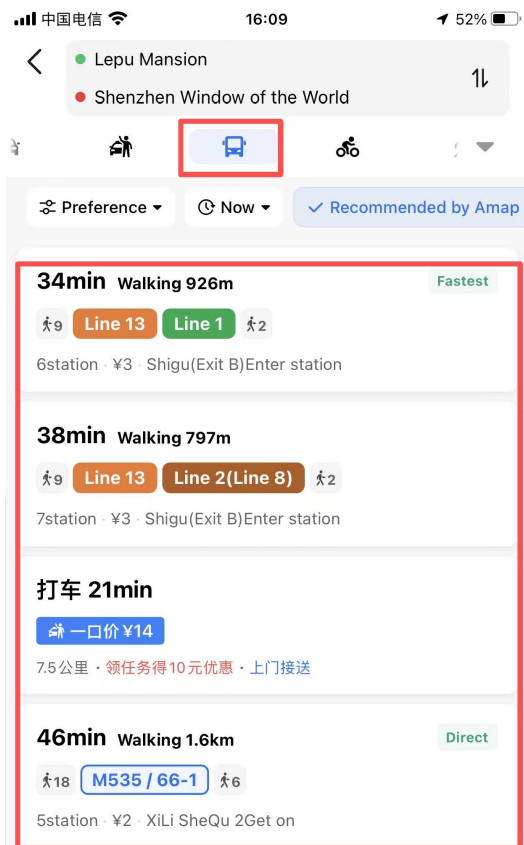

核心功能详解

1. 路线规划（最常用）

入口：首页顶部 Search Bar（搜索框） 或底部 Route（路线，蓝色箭头）

操作步骤：

1. 输入 From（起点，默认当前位置）、To（终点）

支持：英文 / 拼音 / 中文（如 Window of the World、Shijiezhichan、世界之窗）

2. 选择出行方式:

Drive (驾车): 最快路线、避开拥堵、红绿灯 / 测速提醒

Transit (公共交通): 地铁 + 公交 + 步行, 含换乘、票价、时长、首末班

Taxi (打车): 一键叫车, 支持外卡 (支付宝 Visa/Mastercard) 支付

Walk (步行) : AR 实景导航、最短路径、过街提醒

Bike (骑行) : 自行车 / 电动车专用路线

3. 点击 Start Navigation (开始导航) → 全程英文语音 + 画面指引

2. 地铁 / 公交导航 (外国人高频)

核心功能:

显示英文地铁线路图、换乘站、出口信息 (Exit A/B/C) 公交实时到站提醒、车辆位置跟踪
 票价: 显示 CNY (人民币), 支持扫码 / 交通卡支付

3. 地图浏览与定位

首页：蓝点 = 你的实时位置

操作：

双指缩放 / 拖动查看地图；点击定位图标，快速回到当前位置；点击 POI（地点）；查看详情（地址、电话、评分、营业时间、评价）

4. 打车功能 (DiDi 整合)

入口：首页底部 **Taxi** 或 **Route** → **Taxi**

操作：自动定位起点，输入终点；选择车型（Express/Comfort 快车 / 专车）→ 确认叫车；实时跟踪车辆位置、司机信息、预计到达时间。

5. 其他实用功能

语音导航：英文语音，路口放大图、车道级指引，避免走错路

Wingo.app

实时交通：红色 = 拥堵、绿色 = 畅通，智能避开堵车路段

收藏管理：常用地点 / 路线一键保存，下次直接调用