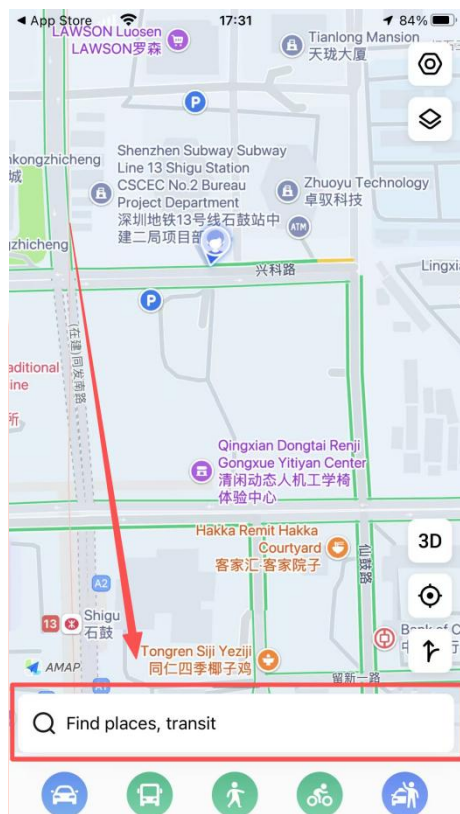

高德地图 (Amap) 使用指南

下载与注册

1. 应用商店搜索“Amap”，下载并安装

ichingo.app

2.注册账号

手机号注册：打开 App ， 点击右下角 Me（我的） ， 顶部 Log in/Register（登录 / 注册）；选择 Register（注册）， 输入中国手机号（+86）；点击 Get Code（获取验证码） ， 输入短信验证码

可以选择不同的语言：

实名认证：日常导航无需实名认证；仅打车 / 支付 / 开发者功能需实名（用护照 / 居住证）

核心功能详解

1. 路线规划（最常用）

入口：首页顶部 Search Bar（搜索框） 或底部 Route（路线，蓝色箭头）

操作步骤：

1. 输入 From（起点，默认当前位置）、To（终点）

支持：英文 / 拼音 / 中文（如 Window of the World、Shijiezhichan、世界之窗）

2. 选择出行方式:

Drive (驾车): 最快路线、避开拥堵、红绿灯 / 测速提醒

核心功能:

显示英文地铁线路图、换乘站、出口信息 (Exit A/B/C) 公交实时到站提醒、车辆位置跟踪
 票价: 显示 CNY (人民币), 支持扫码 / 交通卡支付

3. 地图浏览与定位

首页：蓝点 = 你的实时位置

操作：

双指缩放 / 拖动查看地图；点击定位图标，快速回到当前位置；点击 POI（地点）；查看详情（地址、电话、评分、营业时间、评价）

4. 打车功能 (DiDi 整合)

入口：首页底部 **Taxi** 或 **Route** → **Taxi**