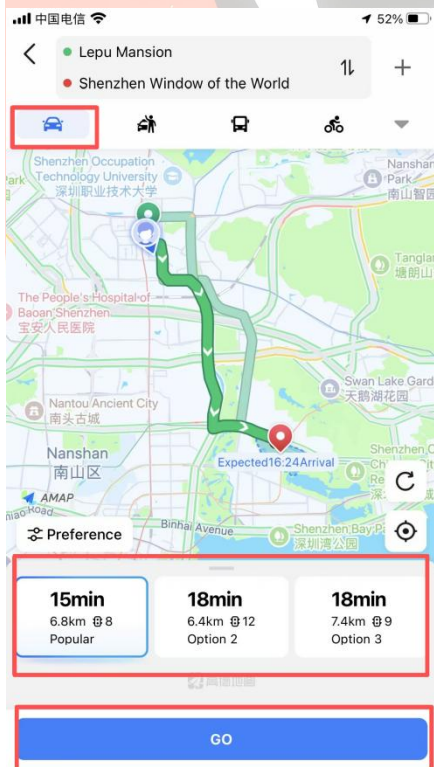

高德地图 (Amap) 使用指南

下载与注册

1. 应用商店搜索“Amap”，下载并安装

ichingo.app

2.注册账号

手机号注册：打开 App ， 点击右下角 Me（我的） ， 顶部 Log in/Register（登录 / 注册）；选择 Register（注册）， 输入中国手机号（+86）；点击 Get Code（获取验证码） ， 输入短信验证码

可以选择不同的语言：

实名认证：日常导航无需实名认证；仅打车 / 支付 / 开发者功能需实名（用护照 / 居住证）

核心功能详解

1. 路线规划（最常用）

入口：首页顶部 Search Bar（搜索框） 或底部 Route（路线，蓝色箭头）

操作步骤：

1. 输入 From（起点，默认当前位置）、To（终点）

支持：英文 / 拼音 / 中文（如 Window of the World、Shijiezhichan、世界之窗）

2. 选择出行方式:

Drive (驾车): 最快路线、避开拥堵、红绿灯 / 测速提醒

Transit (公共交通): 地铁 + 公交 + 步行, 含换乘、票价、时长、首末班

Taxi (打车): 一键叫车, 支持外卡 (支付宝 Visa/Mastercard) 支付

Walk (步行) : AR 实景导航、最短路径、过街提醒

Bike (骑行) : 自行车 / 电动车专用路线

3. 点击 Start Navigation (开始导航) → 全程英文语音 + 画面指引

2. 地铁 / 公交导航 (外国人高频)

核心功能:

显示英文地铁线路图、换乘站、出口信息 (Exit A/B/C) 公交实时到站提醒、车辆位置跟踪
 票价: 显示 CNY (人民币), 支持扫码 / 交通卡支付

3. 地图浏览与定位

首页：蓝点 = 你的实时位置

操作：

双指缩放 / 拖动查看地图；点击定位图标，快速回到当前位置；点击 POI（地点）；查看详情（地址、电话、评分、营业时间、评价）

4. 打车功能 (DiDi 整合)

入口：首页底部 **Taxi** 或 **Route** → **Taxi**