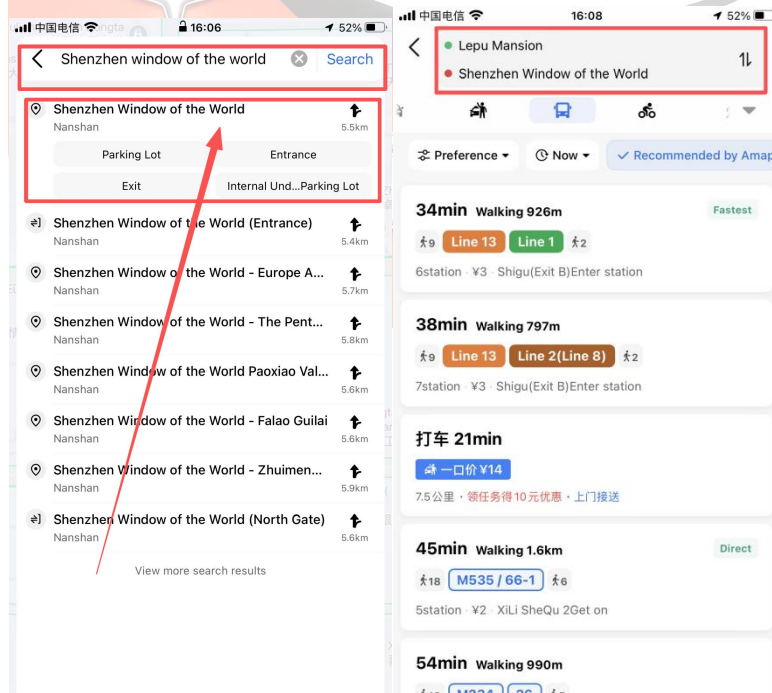

高德地图 (Amap) 使用指南

下载与注册

1. 应用商店搜索“Amap”，下载并安装

ichingo.app

2.注册账号

手机号注册：打开 App ， 点击右下角 Me（我的） ， 顶部 Log in/Register（登录 / 注册）；选择 Register（注册）， 输入中国手机号（+86）；点击 Get Code（获取验证码） ， 输入短信验证码

可以选择不同的语言：

实名认证：日常导航无需实名认证；仅打车 / 支付 / 开发者功能需实名（用护照 / 居住证）

核心功能详解

1. 路线规划（最常用）

入口：首页顶部 Search Bar（搜索框） 或底部 Route（路线，蓝色箭头）

操作步骤：

1. 输入 From（起点，默认当前位置）、To（终点）

支持：英文 / 拼音 / 中文（如 Window of the World、Shijiezhichan、世界之窗）

2. 选择出行方式:

Drive (驾车): 最快路线、避开拥堵、红绿灯 / 测速提醒

Transit (公共交通): 地铁 + 公交 + 步行, 含换乘、票价、时长、首末班

Taxi (打车): 一键叫车, 支持外卡 (支付宝 Visa/Mastercard) 支付

Walk (步行) : AR 实景导航、最短路径、过街提醒

Bike (骑行) : 自行车 / 电动车专用路线

3. 点击 Start Navigation (开始导航) → 全程英文语音 + 画面指引

2. 地铁 / 公交导航 (外国人高频)

核心功能:

显示英文地铁线路图、换乘站、出口信息 (Exit A/B/C) 公交实时到站提醒、车辆位置跟踪
 票价: 显示 CNY (人民币), 支持扫码 / 交通卡支付

3. 地图浏览与定位

首页：蓝点 = 你的实时位置

操作：

双指缩放 / 拖动查看地图；点击定位图标，快速回到当前位置；点击 POI（地点）；查看详情（地址、电话、评分、营业时间、评价）

4. 打车功能 (DiDi 整合)

入口：首页底部 **Taxi** 或 **Route** → **Taxi**