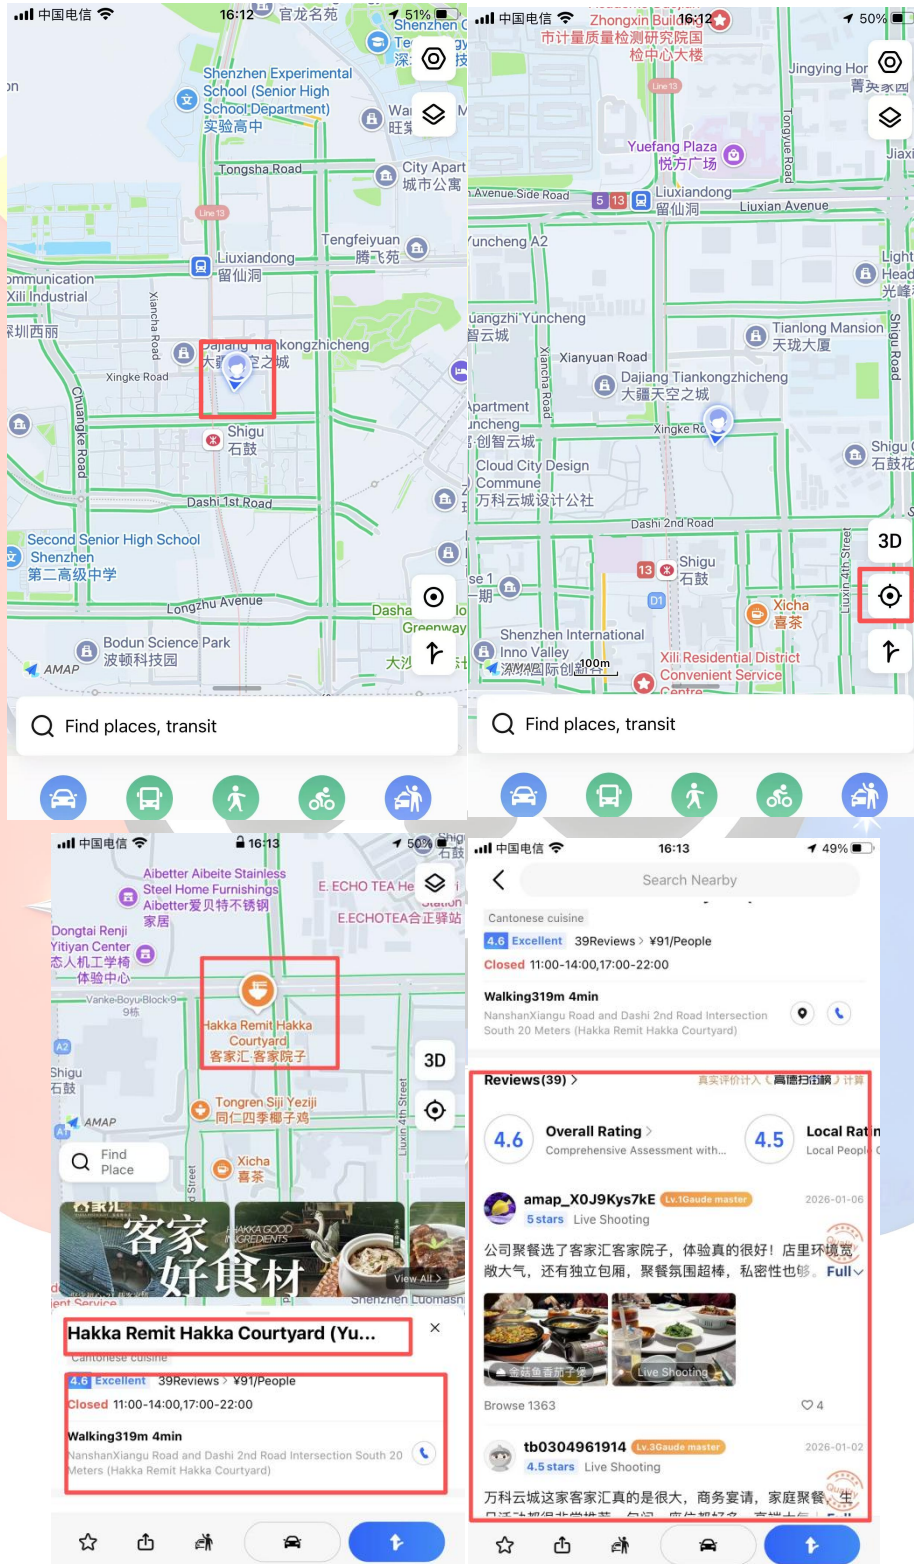

核心功能详解

1. 路线规划（最常用）

入口：首页顶部 Search Bar（搜索框） 或底部 Route（路线，蓝色箭头）

操作步骤：

1. 输入 From（起点，默认当前位置）、To（终点）

支持：英文 / 拼音 / 中文（如 Window of the World、Shijiezhichan、世界之窗）

2. 选择出行方式:

Drive (驾车): 最快路线、避开拥堵、红绿灯 / 测速提醒

Transit (公共交通): 地铁 + 公交 + 步行, 含换乘、票价、时长、首末班

Taxi (打车): 一键叫车, 支持外卡 (支付宝 Visa/Mastercard) 支付

Walk (步行) : AR 实景导航、最短路径、过街提醒

Bike (骑行) : 自行车 / 电动车专用路线

3. 点击 Start Navigation (开始导航) → 全程英文语音 + 画面指引

2. 地铁 / 公交导航 (外国人高频)

核心功能:

显示英文地铁线路图、换乘站、出口信息 (Exit A/B/C) 公交实时到站提醒、车辆位置跟踪
 票价: 显示 CNY (人民币), 支持扫码 / 交通卡支付

3. 地图浏览与定位

首页：蓝点 = 你的实时位置

操作：

双指缩放 / 拖动查看地图；点击定位图标，快速回到当前位置；点击 POI（地点）；查看详情（地址、电话、评分、营业时间、评价）

4. 打车功能 (DiDi 整合)

入口：首页底部 **Taxi** 或 **Route** → **Taxi**

操作：自动定位起点，输入终点；选择车型（Express/Comfort 快车 / 专车）→ 确认叫车；实时跟踪车辆位置、司机信息、预计到达时间。

5. 其他实用功能

语音导航：英文语音，路口放大图、车道级指引，避免走错路

Wingo.app

实时交通：红色 = 拥堵、绿色 = 畅通，智能避开堵车路段

收藏管理：常用地点 / 路线一键保存，下次直接调用