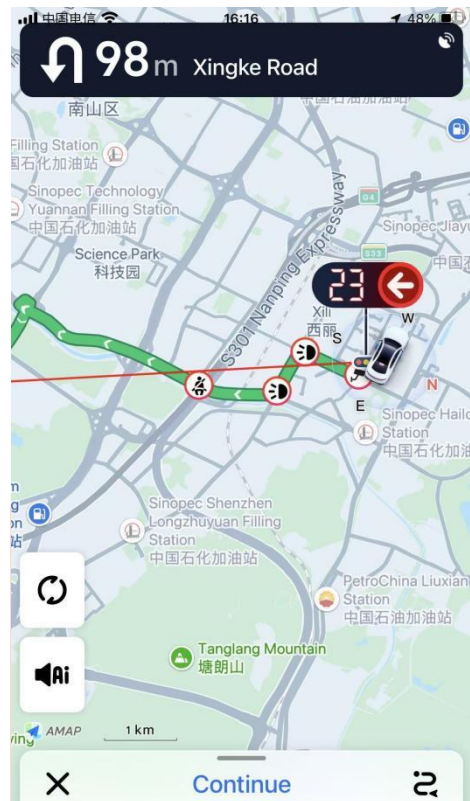

核心功能:

显示英文地铁线路图、换乘站、出口信息 (Exit A/B/C) 公交实时到站提醒、车辆位置跟踪
 票价: 显示 CNY (人民币), 支持扫码 / 交通卡支付

3. 地图浏览与定位

首页：蓝点 = 你的实时位置

操作：

双指缩放 / 拖动查看地图；点击定位图标，快速回到当前位置；点击 POI（地点）；查看详情（地址、电话、评分、营业时间、评价）

4. 打车功能 (DiDi 整合)

入口：首页底部 **Taxi** 或 **Route** → **Taxi**

操作：自动定位起点，输入终点；选择车型（Express/Comfort 快车 / 专车）→ 确认叫车；实时跟踪车辆位置、司机信息、预计到达时间。

5. 其他实用功能

语音导航：英文语音，路口放大图、车道级指引，避免走错路

Wingo.app

实时交通：红色 = 拥堵、绿色 = 畅通，智能避开堵车路段

收藏管理：常用地点 / 路线一键保存，下次直接调用