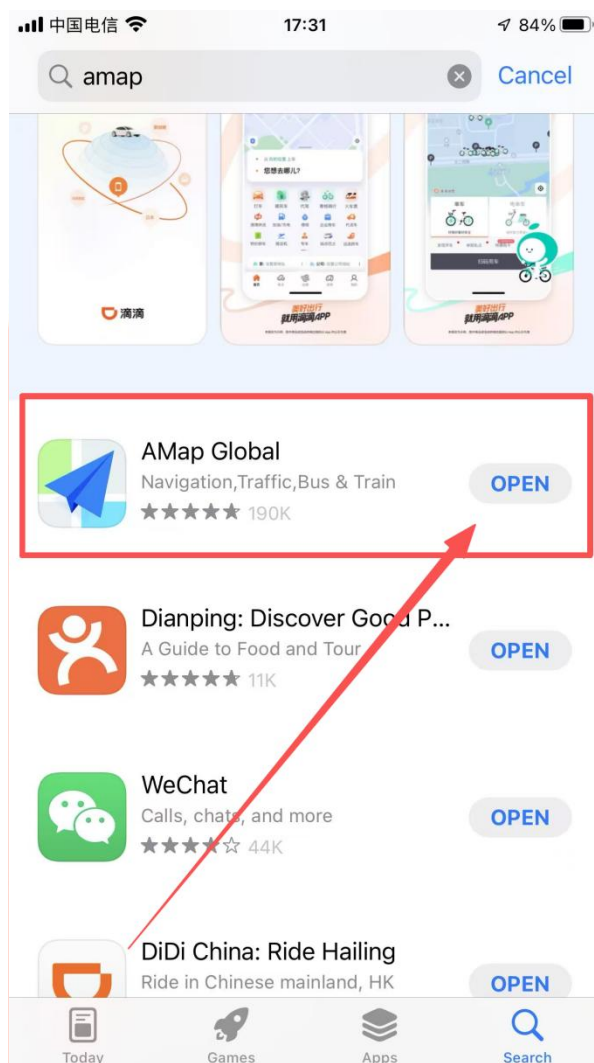

高德地图 (Amap) 使用指南

下载与注册

1. 应用商店搜索“Amap”，下载并安装

ichingo.app

2.注册账号

手机号注册：打开 App ， 点击右下角 Me（我的） ， 顶部 Log in/Register（登录 / 注册）；选择 Register（注册）， 输入中国手机号（+86）；点击 Get Code（获取验证码） ， 输入短信验证码

可以选择不同的语言：

实名认证：日常导航无需实名认证；仅打车 / 支付 / 开发者功能需实名（用护照 / 居住证）

核心功能详解

1. 路线规划（最常用）

入口：首页顶部 Search Bar（搜索框） 或底部 Route（路线，蓝色箭头）

操作步骤：

1. 输入 From（起点，默认当前位置）、To（终点）

支持：英文 / 拼音 / 中文（如 Window of the World、Shijiezhichan、世界之窗）

2. 选择出行方式:

Drive (驾车): 最快路线、避开拥堵、红绿灯 / 测速提醒

核心功能:

显示英文地铁线路图、换乘站、出口信息 (Exit A/B/C) 公交实时到站提醒、车辆位置跟踪
 票价: 显示 CNY (人民币), 支持扫码 / 交通卡支付

3. 地图浏览与定位

首页：蓝点 = 你的实时位置

操作：

双指缩放 / 拖动查看地图；点击定位图标，快速回到当前位置；点击 POI（地点）；查看详情（地址、电话、评分、营业时间、评价）

4. 打车功能 (DiDi 整合)

入口：首页底部 **Taxi** 或 **Route** → **Taxi**

操作：自动定位起点，输入终点；选择车型（Express/Comfort 快车 / 专车）→ 确认叫车；实时跟踪车辆位置、司机信息、预计到达时间。

5. 其他实用功能

语音导航：英文语音，路口放大图、车道级指引，避免走错路

Wingo.app

实时交通：红色 = 拥堵、绿色 = 畅通，智能避开堵车路段

收藏管理：常用地点 / 路线一键保存，下次直接调用