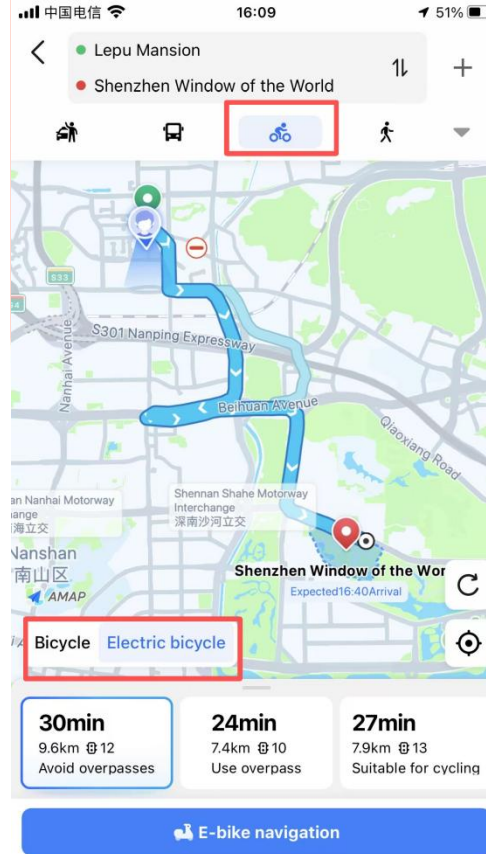

核心功能详解

1. 路线规划（最常用）

入口：首页顶部 Search Bar（搜索框） 或底部 Route（路线，蓝色箭头）

操作步骤：

1. 输入 From（起点，默认当前位置）、To（终点）

支持：英文 / 拼音 / 中文（如 Window of the World、Shijiezhichan、世界之窗）

2. 选择出行方式:

Drive (驾车): 最快路线、避开拥堵、红绿灯 / 测速提醒

Transit (公共交通): 地铁 + 公交 + 步行, 含换乘、票价、时长、首末班

Taxi (打车): 一键叫车, 支持外卡 (支付宝 Visa/Mastercard) 支付

Walk (步行) : AR 实景导航、最短路径、过街提醒

Bike (骑行) : 自行车 / 电动车专用路线

3. 点击 Start Navigation (开始导航) → 全程英文语音 + 画面指引

2. 地铁 / 公交导航 (外国人高频)

核心功能:

显示英文地铁线路图、换乘站、出口信息 (Exit A/B/C) 公交实时到站提醒、车辆位置跟踪
 票价: 显示 CNY (人民币), 支持扫码 / 交通卡支付

3. 地图浏览与定位

首页：蓝点 = 你的实时位置

操作：

双指缩放 / 拖动查看地图；点击定位图标，快速回到当前位置；点击 POI（地点）；查看详情（地址、电话、评分、营业时间、评价）

4. 打车功能 (DiDi 整合)

入口：首页底部 **Taxi** 或 **Route** → **Taxi**

操作：自动定位起点，输入终点；选择车型（Express/Comfort 快车 / 专车）→ 确认叫车；实时跟踪车辆位置、司机信息、预计到达时间。

5. 其他实用功能

语音导航：英文语音，路口放大图、车道级指引，避免走错路

Wingo.app

实时交通：红色 = 拥堵、绿色 = 畅通，智能避开堵车路段

收藏管理：常用地点 / 路线一键保存，下次直接调用