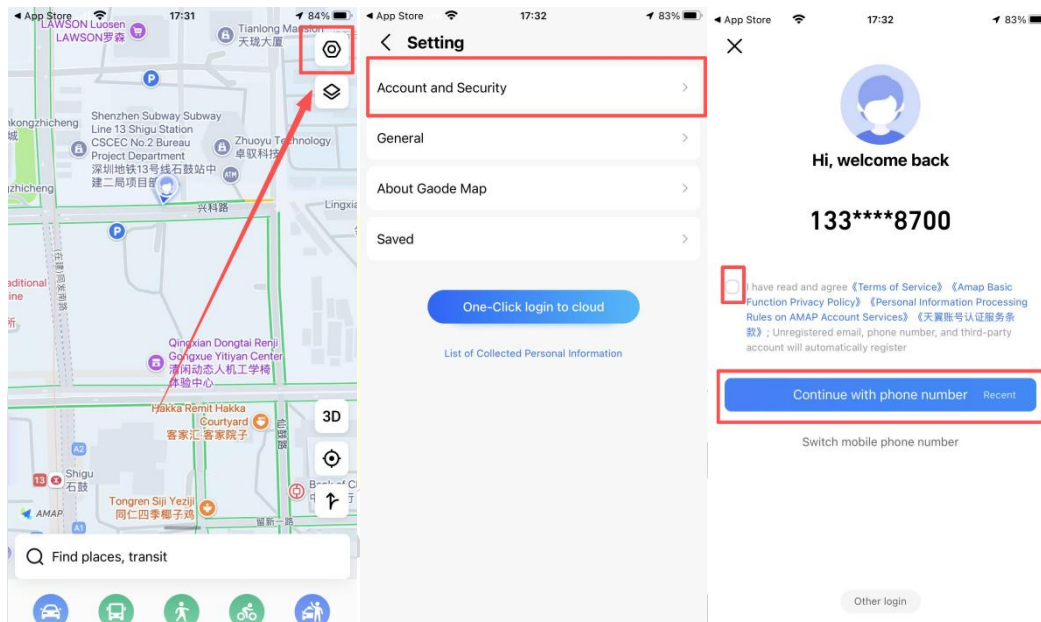

高德地图 (Amap) 使用指南

下载与注册

1. 应用商店搜索“Amap”，下载并安装

ichingo.app

2.注册账号

手机号注册：打开 App ， 点击右下角 Me（我的） ， 顶部 Log in/Register（登录 / 注册）；选择 Register（注册）， 输入中国手机号（+86）；点击 Get Code（获取验证码） ， 输入短信验证码

可以选择不同的语言：

实名认证：日常导航无需实名认证；仅打车 / 支付 / 开发者功能需实名（用护照 / 居住证）

核心功能详解

1. 路线规划（最常用）

入口：首页顶部 Search Bar（搜索框） 或底部 Route（路线，蓝色箭头）

操作步骤：

1. 输入 From（起点，默认当前位置）、To（终点）

支持：英文 / 拼音 / 中文（如 Window of the World、Shijiezhichan、世界之窗）

2. 选择出行方式:

Drive (驾车): 最快路线、避开拥堵、红绿灯 / 测速提醒

核心功能:

显示英文地铁线路图、换乘站、出口信息 (Exit A/B/C) 公交实时到站提醒、车辆位置跟踪
 票价: 显示 CNY (人民币), 支持扫码 / 交通卡支付

3. 地图浏览与定位

首页：蓝点 = 你的实时位置

操作：

双指缩放 / 拖动查看地图；点击定位图标，快速回到当前位置；点击 POI（地点）；查看详情（地址、电话、评分、营业时间、评价）

4. 打车功能 (DiDi 整合)

入口：首页底部 **Taxi** 或 **Route** → **Taxi**