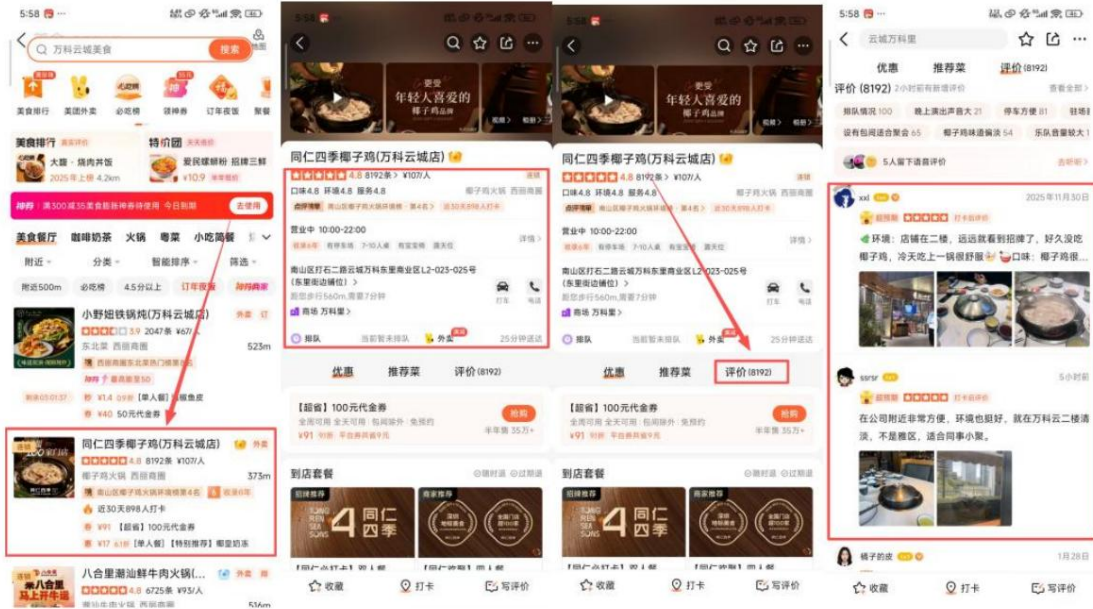

موارد دلخواه و اشتراک‌گذاری: برای سهولت در مراجعه بعدی، روی نماد «مورد علاقه» کلیک کنید تا فروشندگان مورد نظر خود را به «موارد دلخواه من» اضافه کنید؛ از اشتراک‌گذاری اطلاعات فروشندگان در WeChat و ویبو برای توصیه به دوستان.

۳. بررسی‌ها و تعامل.

ارسال نظر: پس از خرید، می‌توانید فروشنده مربوطه را در «سفارش‌های من» پیدا کنید، روی «نوشتن نظر» کلیک کنید، تصاویر (تا ۹ عدد) را آپلود کنید، امتیازها (طعم / محیط / خدمات /) را پر کنید. ارزش خرید، و تجربه خود را بنویسید. پس از انتشار، برای سایر کاربران در دسترس خواهد بود.