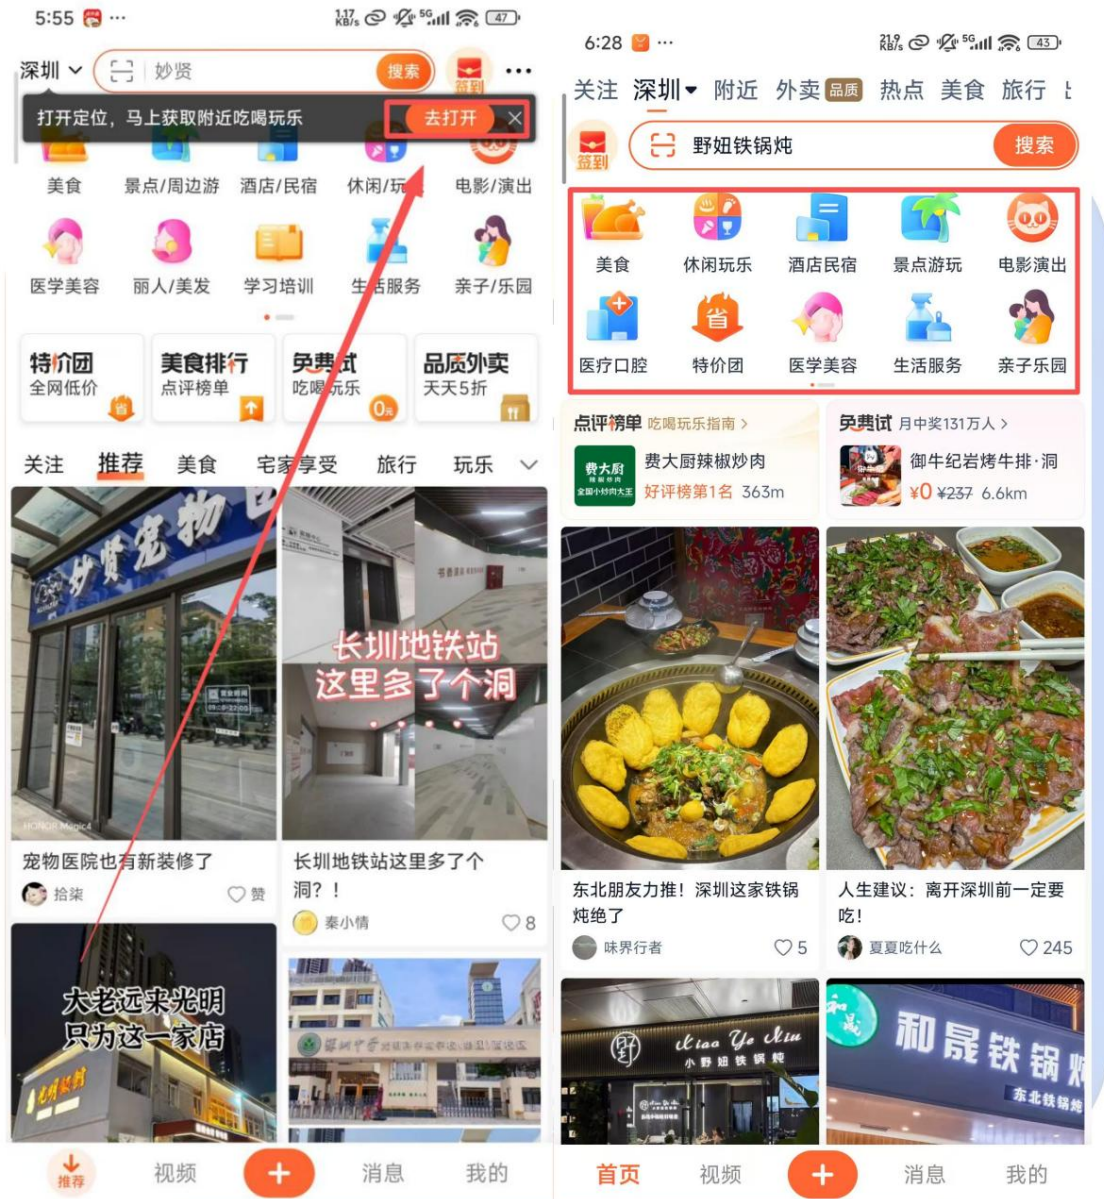

راهنمای کاربر Dianping

(1)دانلود و ثبت نام 'Dianping' را در اپ استور جستجو کنید، آن را دانلود و نصب کنید.

ثبت نام و ورود: از ورود سریع از طریق QQ، WeChat یا شماره تلفن همراه پشتیبانی می‌کند. پس از ورود به سیستم، می‌توانید اطلاعات شخصی خود (نام مستعار، آواتار) را تکمیل کنید. شماره تلفن همراه خود را متصل کنید و داده‌های حساب Meituan (مانند سفارشات و موارد دلخواه) را همگام‌سازی کنید.

(2) استفاده از عملکردهای اصلی 1. مرور و فیلتر کردن خدمات محلی فعال‌سازی موقعیت مکانی: برنامه را باز کنید، مجوزهای موقعیت مکانی را فعال کنید و ارائه دهندگان خدمات محلی در شهر فعلی به طور خودکار نمایش داده می‌شوند. دسته پیشنهادی پیش‌فرض «غذا» است و از تغییر به دسته‌هایی مانند «هتل‌ها»، «تفریح و سرگرمی»، «زیبایی»، «والدین-کودک» و «تناسب اندام» پشتیبانی می‌کند.

عملکرد فیلتر:

فیلتر دقیق: پس از انتخاب یک دسته، می‌توانید بر اساس فاصله (نزدیک به دور)، امتیاز (بالا) فیلتر کنید. / ۴ بالای (۴.۵ محدود قیمت (میانگین هزینه برای هر نفر)، طعم (مانند غذاهای سیچوان، غذاهای کانتونی) و امکانات (وای‌فای رایگان، پارکینگ رایگان) برای یافتن سریع مشاغلی که با نیازهای شما مطابقت دارند. نیازهای شما.