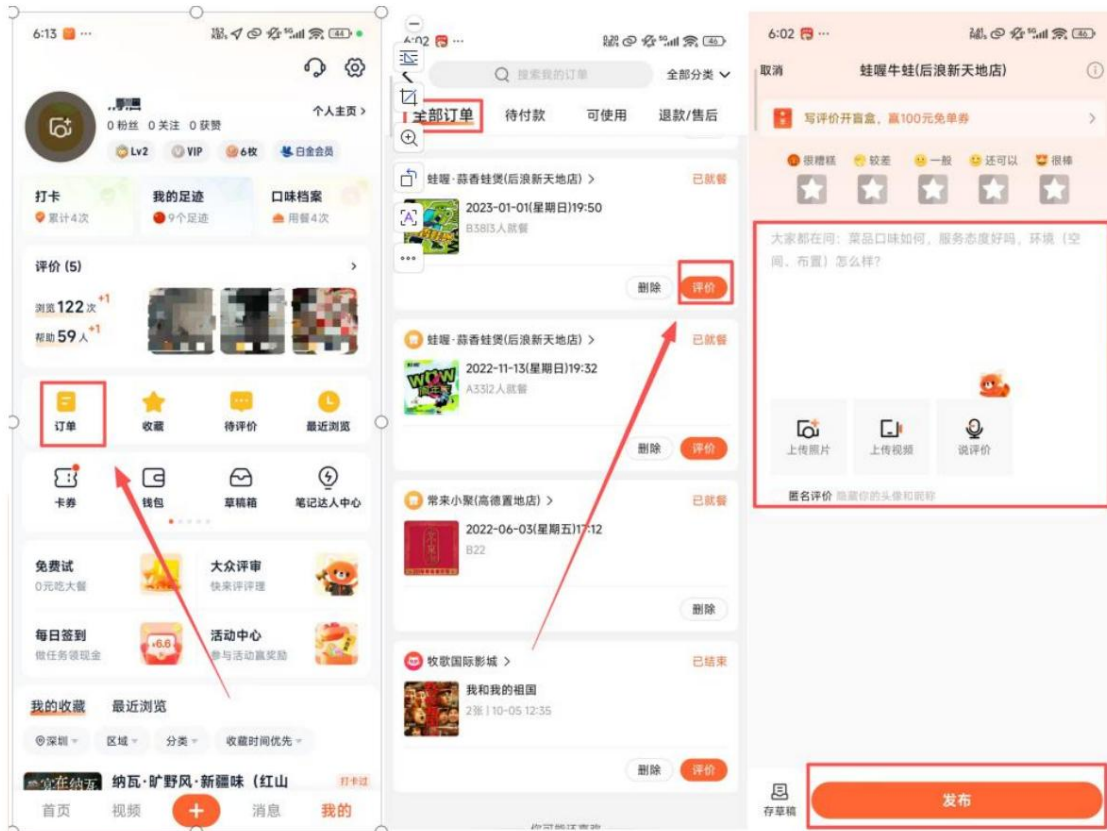

برای ارجاع:

ویژگی‌های تعاملی: کاربران می‌توانند نظرات سایر کاربران را لایک کنند یا در مورد آنها نظر بدهند، در مورد سوالات مرتبط (مانند «آیا به وقت قبلی نیاز است؟» یا «آیا پارکینگ موجود است؟») با فروشندگان مشورت کنند و فروشندگان یا سایر کاربران به آنها پاسخ خواهند داد.