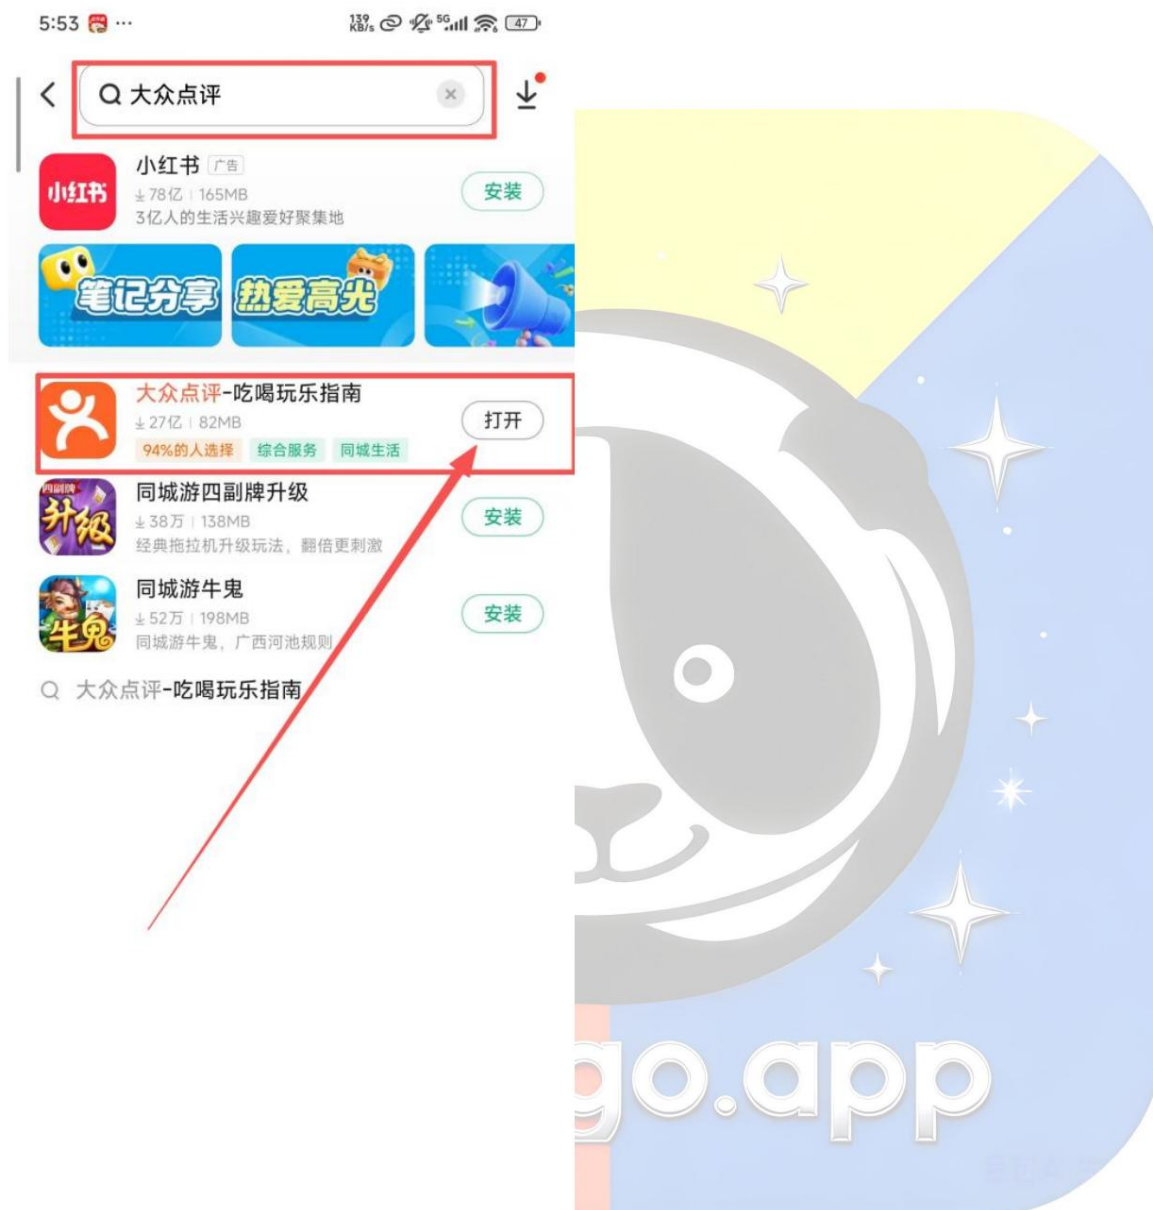

راهنمای کاربر Dianping

(1)دانلود و ثبت نام 'Dianping' را در اپ استور جستجو کنید، آن را دانلود و نصب کنید.

ثبت نام و ورود: از ورود سریع از طریق QQ، WeChat یا شماره تلفن همراه پشتیبانی می‌کند. پس از ورود به سیستم، می‌توانید اطلاعات شخصی خود (نام مستعار، آواتار) را تکمیل کنید. شماره تلفن همراه خود را متصل کنید و داده‌های حساب Meituan (مانند سفارشات و موارد دلخواه) را همگام‌سازی کنید.

(2) استفاده از عملکردهای اصلی 1. مرور و فیلتر کردن خدمات محلی فعال‌سازی موقعیت مکانی: برنامه را باز کنید، مجوزهای موقعیت مکانی را فعال کنید و ارائه دهندگان خدمات محلی در شهر فعلی به طور خودکار نمایش داده می‌شوند. دسته پیشنهادی پیش‌فرض «غذا» است و از تغییر به دسته‌هایی مانند «هتل‌ها»، «تفریح و سرگرمی»، «زیبایی»، «والدین-کودک» و «تناسب اندام» پشتیبانی می‌کند.