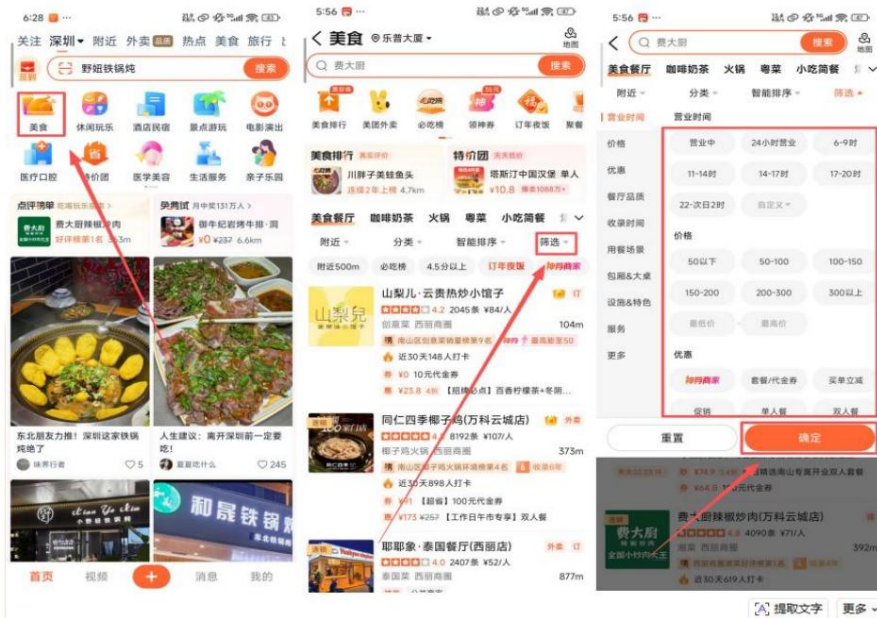

راهنمای کاربر Dianping

(1)دانلود و ثبت نام 'Dianping' را در اپ استور جستجو کنید، آن را دانلود و نصب کنید.

ثبت نام و ورود: از ورود سریع از طریق QQ، WeChat یا شماره تلفن همراه پشتیبانی می‌کند. پس از ورود به سیستم، می‌توانید اطلاعات شخصی خود (نام مستعار، آواتار) را تکمیل کنید. شماره تلفن همراه خود را متصل کنید و داده‌های حساب Meituan (مانند سفارشات و موارد دلخواه) را همگام‌سازی کنید.

(2) استفاده از عملکردهای اصلی 1. مرور و فیلتر کردن خدمات محلی فعال‌سازی موقعیت مکانی: برنامه را باز کنید، مجوزهای موقعیت مکانی را فعال کنید و ارائه دهندگان خدمات محلی در شهر فعلی به طور خودکار نمایش داده می‌شوند. دسته پیشنهادی پیش‌فرض «غذا» است و از تغییر به دسته‌هایی مانند «هتل‌ها»، «تفریح و سرگرمی»، «زیبایی»، «والدین-کودک» و «تناسب اندام» پشتیبانی می‌کند.

عملکرد فیلتر:

فیلتر دقیق: پس از انتخاب یک دسته، می‌توانید بر اساس فاصله (نزدیک به دور)، امتیاز (بالا) فیلتر کنید. / ۴ بالای (۴.۵ محدود قیمت (میانگین هزینه برای هر نفر)، طعم (مانند غذاهای سیچوان، غذاهای کانتونی) و امکانات (وای‌فای رایگان، پارکینگ رایگان) برای یافتن سریع مشاغلی که با نیازهای شما مطابقت دارند. نیازهای شما.

The image shows a mobile application interface for a restaurant named 'Little Wild Girl Iron Pot Stew (Wanke Cloud City Branch)'. The left panel displays the restaurant's profile, including a photo of the food, a 3.9 rating, and a price of ¥67 per person. It also shows the address, hours of operation, and a '100+ people have booked' badge. The right panel shows a booking interface with a calendar for selecting a date and time, and a table for selecting the number of people. A red box highlights the booking options, and a red arrow points from the '100+ people have booked' badge to the booking interface.