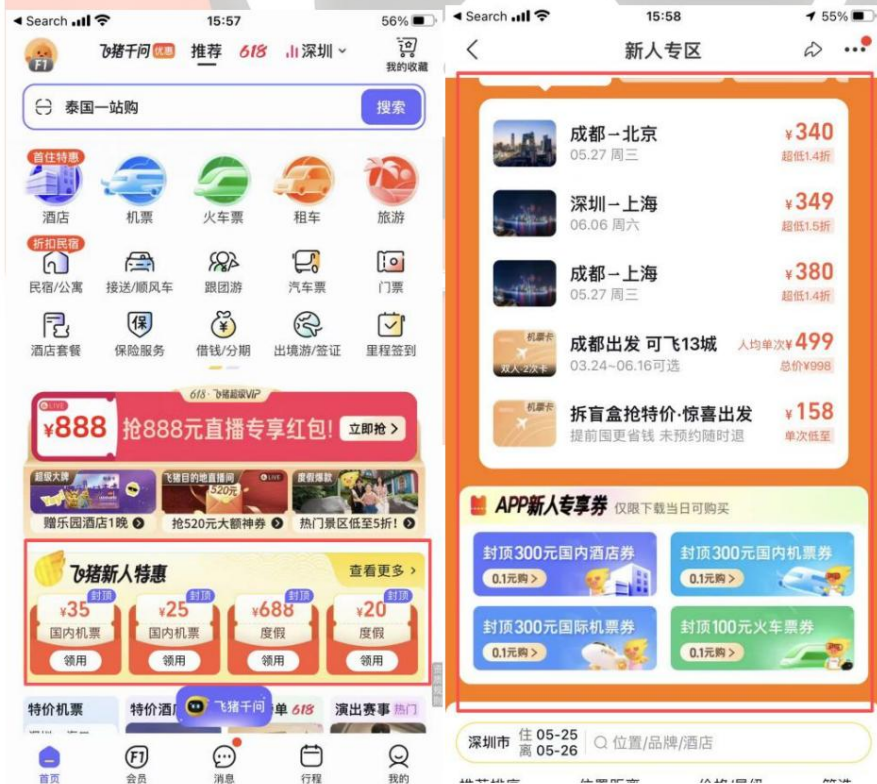

راهنمای کاربر سفر فیژو

Feizhu Travel یک پلتفرم مسافرتی جامع تحت نظر Alibaba است که عمدتاً پروازها، هتلها، بلیط قطار، بلیط هواپیما، تعطیلات و برنامه‌ریزی سفر را پوشش می‌دهد. ادا نمود و نصب

اپ استور را باز کنید، عبارت «Feizhu Travel» (آیکون خوک آبی) را جستجو کنید و برای نصب روی «دانلود» کلیک کنید.

۲. ایمپایش صفحه اصلی پس از ورود به سیستم، وارد صفحه اصلی می‌شود که دارای طرح‌بندی واضح و پوشش کامل عملکردهای اصلی است:

ngo.app

نوار جستجوی بالا: می‌توانید شهرها، هتل‌ها، جاذبه‌های گردشگری و شماره پروازها را جستجو کنید و به سرعت نیازهای خود را پیدا کنید.

بخش اصلی (نوار آیکون): پروازها، هتلها، بلیط قطار، بلیت‌ها، تعطیلات، ویزا، اجاره ماشین، راهنما، سفر دریایی، سفر کاری.

بخش تبلیغات: کوپن‌های کاربر جدید، فروش‌های ویژه با مدت محدود، روز عضویت، پروازهای تخفیف‌دار /هتلها، روزانه به‌روزسانی می‌شوند.

۳. عملکرد دقیق عملکردهای اصلی رزرو پرواز در صفحه اصلی، روی «پروازها» کلیک کنید / یک طرفه / رفت و برگشت / چند شهری را انتخاب کنید.

شهر مبدأ، مقصد و تاریخ را وارد کنید □ روی «جستجوی پروازها» کلیک کنید.

ngo.app