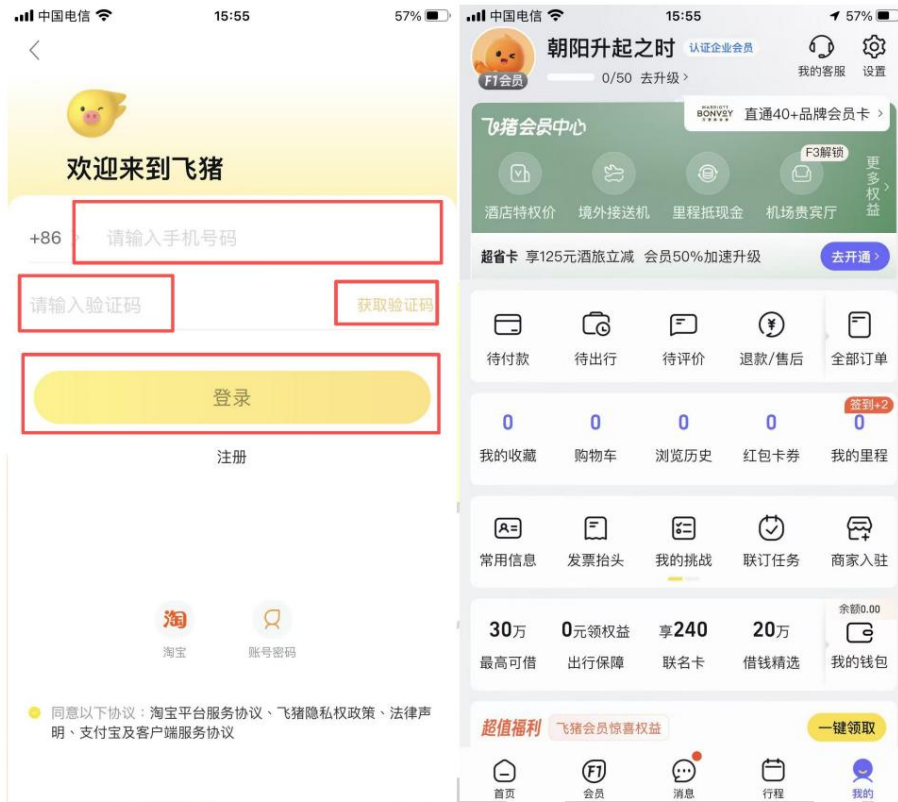

راهنمای کاربر سفر فیژو

Feizhu Travel یک پلتفرم مسافرتی جامع تحت نظر Alibaba است که عمدتاً پروازها، هتلها، بلیط قطار، بلیط هواپیما، تعطیلات و برنامه‌ریزی سفر را پوشش می‌دهد. ادا نمود و نصب

اپ استور را باز کنید، عبارت «Feizhu Travel» (آیکون خوک آبی) را جستجو کنید و برای نصب روی «دانلود» کلیک کنید.

۲. ثبت نام و ورود پس از باز کردن برنامه، یکی از روش‌های زیر را برای ورود به سیستم انتخاب کنید (حساب‌های سیستم Alibaba با هم سازگار هستند):

ثبت نام و ورود با شماره موبایل: شماره موبایل خود را وارد کنید دریافت کد تایید مستقیماً وارد شوید.

۲. ایمپایش صفحه اصلی پس از ورود به سیستم، وارد صفحه اصلی می‌شود که دارای طرح‌بندی واضح و پوشش کامل عملکردهای اصلی است:

ngo.app

نوار جستجوی بالا: می‌توانید شهرها، هتل‌ها، جاذبه‌های گردشگری و شماره پروازها را جستجو کنید و به سرعت نیازهای خود را پیدا کنید.

بخش اصلی (نوار آیکون): پروازها، هتلها، بلیط قطار، بلیت‌ها، تعطیلات، ویزا، اجاره ماشین، راهنما، سفر دریایی، سفر کاری.

بخش تبلیغات: کوپن‌های کاربر جدید، فروش‌های ویژه با مدت محدود، روز عضویت، پروازهای تخفیف‌دار /هتلها، روزانه به‌روزسانی می‌شوند.