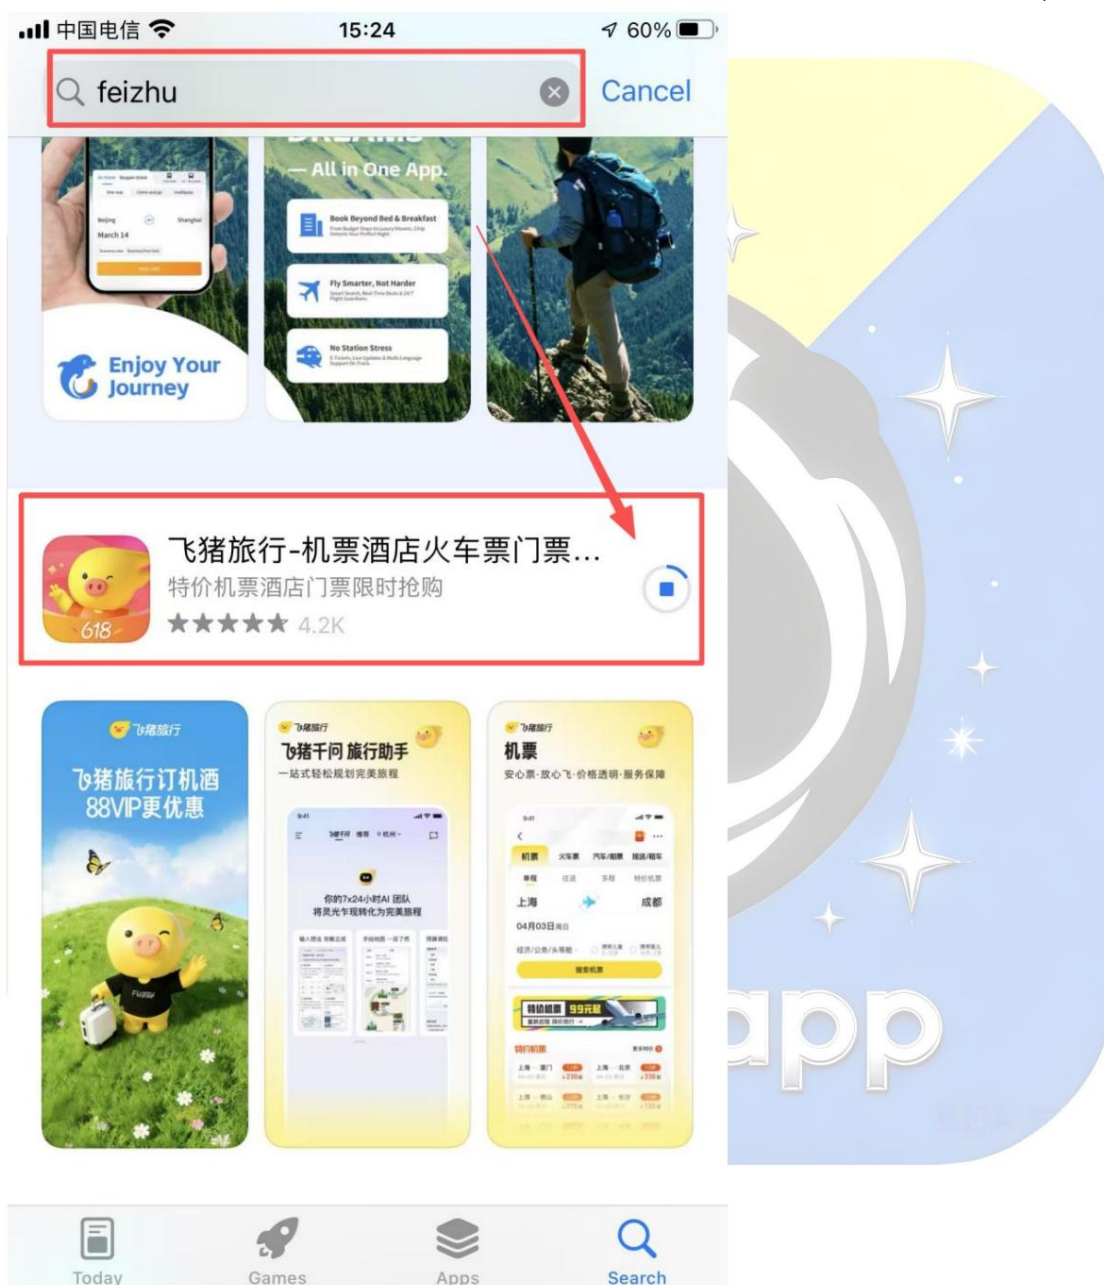

راهنمای کاربر سفر فیژو

Feizhu Travel یک پلتفرم مسافرتی جامع تحت نظر Alibaba است که عمدتاً پروازها، هتلها، بلیط قطار، بلیط هواپیما، تعطیلات و برنامه‌ریزی سفر را پوشش می‌دهد. ادا نمود و نصب

اپ استور را باز کنید، عبارت «Feizhu Travel» (آیکون خوک آبی) را جستجو کنید و برای نصب روی «دانلود» کلیک کنید.

۲. ثبت نام و ورود پس از باز کردن برنامه، یکی از روش‌های زیر را برای ورود به سیستم انتخاب کنید (حساب‌های سیستم Alibaba با هم سازگار هستند):

ثبت نام و ورود با شماره موبایل: شماره موبایل خود را وارد کنید دریافت کد تایید مستقیماً وارد شوید.

۲. ایمپایش صفحه اصلی پس از ورود به سیستم، وارد صفحه اصلی می‌شود که دارای طرح‌بندی واضح و پوشش کامل عملکردهای اصلی است:

ngo.app

نوار جستجوی بالا: می‌توانید شهرها، هتل‌ها، جاذبه‌های گردشگری و شماره پروازها را جستجو کنید و به سرعت نیازهای خود را پیدا کنید.

بخش اصلی (نوار آیکون): پروازها، هتلها، بلیط قطار، بلیت‌ها، تعطیلات، ویزا، اجاره ماشین، راهنما، سفر دریایی، سفر کاری.

بخش تبلیغات: کوپن‌های کاربر جدید، فروش‌های ویژه با مدت محدود، روز عضویت، پروازهای تخفیف‌دار /هتلها، روزانه به‌روزسانی می‌شوند.