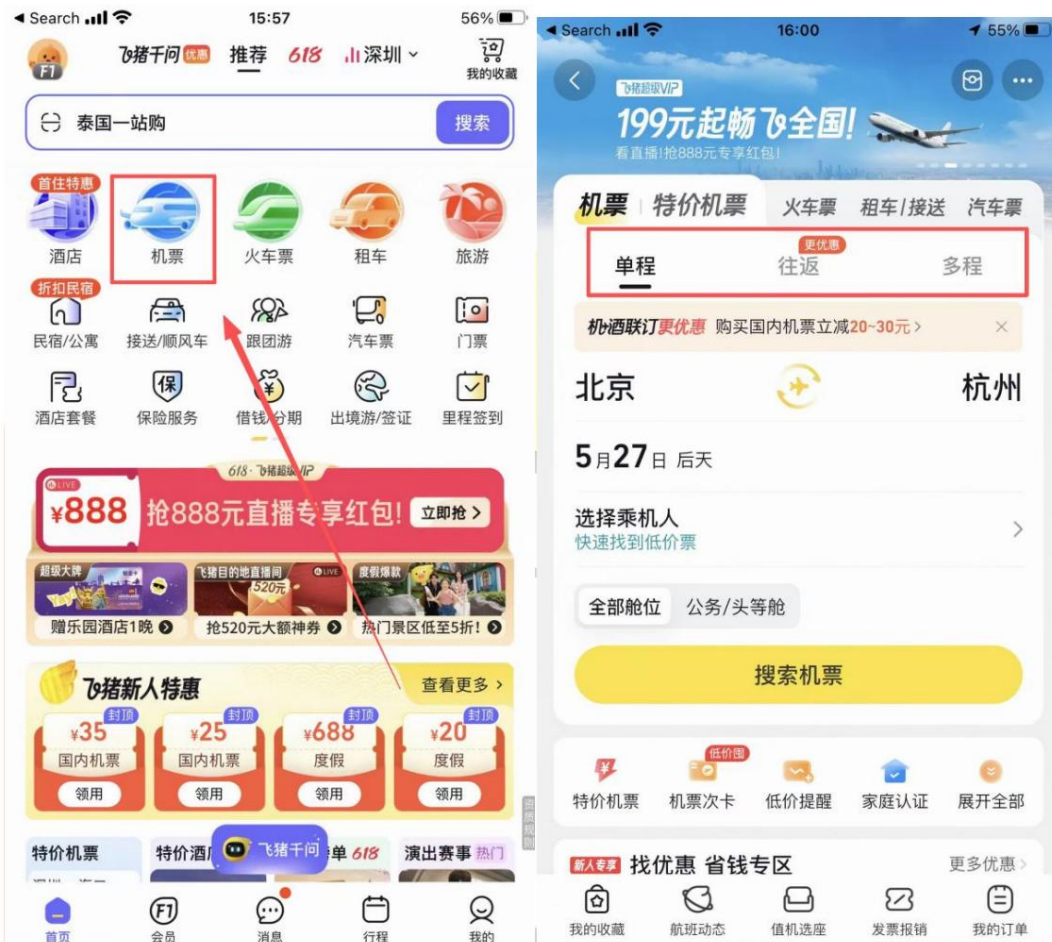

۳. عملکرد دقیق عملکردهای اصلی رزرو پرواز در صفحه اصلی، روی «پروازها» کلیک کنید / یک طرفه / رفت و برگشت / چند شهری را انتخاب کنید.