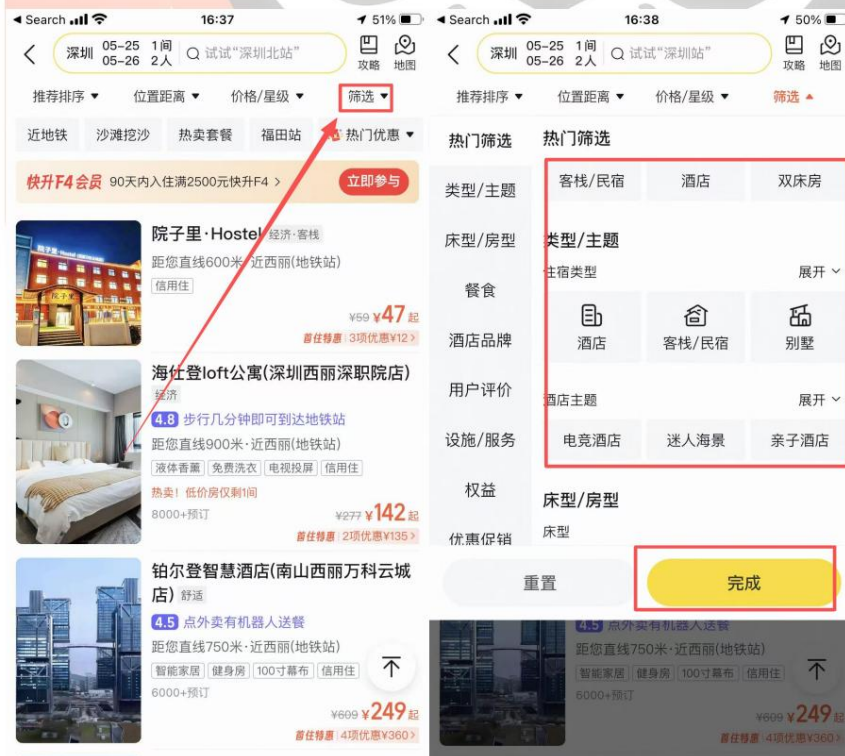

我已阅读并同意以下协议 中国国航购票须知、中国南方航空购票须知、南方航空运输总条件、中国国际航空运输总条件、关于...

¥-- 加载中...

پرداخت: پرداخت از طریق Alipay / WeChat / Bank Card را انتخاب کنید، پس از پرداخت موفقیت‌آمیز، پیامک و اعلان سفارش از طریق برنامه دریافت کنید.

اقدامات بعدی: وضعیت پرواز: با فشار دادن برنامه، تأخیرها و تغییرات گیت را به صورت آنی بررسی کنید
اعلانها

رزرو هتل در صفحه اصلی، روی «هتل‌ها» کلیک کنید □ مقصد، تاریخ ورود/خروج، تعداد نفرات را وارد کنید □ جستجو.

فیلتر: فیلتر بر اساس قیمت، رتبه‌بندی ستاره، امتیاز نقد و بررسی، موقعیت مکانی (نزدیک مترو / جاذبه‌های گردشگری)، امکانات رفاهی (وای‌فای / صبحانه / استخر)، شرایط لغو (لغو رایگان).

نوع هتل/اتاق را انتخاب کنید: به نظرات واقعی کاربران، عکس‌های واقعی، نوع تخت، صبحانه و زمان خروج نگاهی بیندازید.

The image is a collage of screenshots from a Chinese travel app, likely Ctrip, showing hotel listings and reviews for '海仕登loft公寓 (深圳西丽深职院店)'. The screenshots are arranged in a grid-like fashion, with some overlapping.