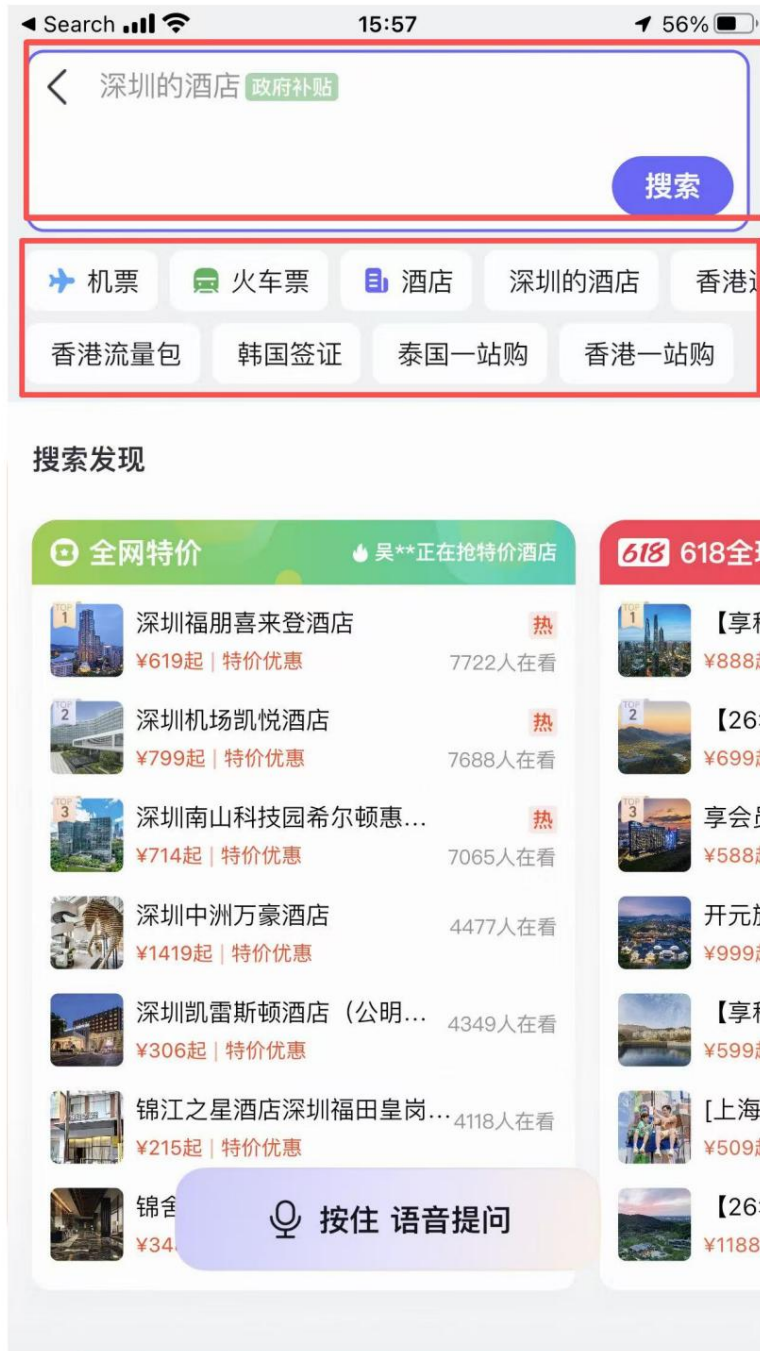

راهنمای کاربر سفر فیژو

Feizhu Travel یک پلتفرم مسافرتی جامع تحت نظر Alibaba است که عمدتاً پروازها، هتلها، بلیط قطار، بلیط هواپیما، تعطیلات و برنامه‌ریزی سفر را پوشش می‌دهد. ادا نمود و نصب

اپ استور را باز کنید، عبارت «Feizhu Travel» (آیکون خوک آبی) را جستجو کنید و برای نصب روی «دانلود» کلیک کنید.

۲. ثبت نام و ورود پس از باز کردن برنامه، یکی از روش‌های زیر را برای ورود به سیستم انتخاب کنید (حساب‌های سیستم Alibaba با هم سازگار هستند):

ثبت نام و ورود با شماره موبایل: شماره موبایل خود را وارد کنید دریافت کد تایید مستقیماً وارد شوید.

۲. ایمپایش صفحه اصلی پس از ورود به سیستم، وارد صفحه اصلی می‌شود که دارای طرح‌بندی واضح و پوشش کامل عملکردهای اصلی است:

ngo.app

نوار جستجوی بالا: می‌توانید شهرها، هتل‌ها، جاذبه‌های گردشگری و شماره پروازها را جستجو کنید و به سرعت نیازهای خود را پیدا کنید.

۳. عملکرد دقیق عملکردهای اصلی رزرو پرواز در صفحه اصلی، روی «پروازها» کلیک کنید / یک طرفه / رفت و برگشت / چند شهری را انتخاب کنید.

شهر مبدأ، مقصد و تاریخ را وارد کنید □ روی «جستجوی پروازها» کلیک کنید.

ngo.app