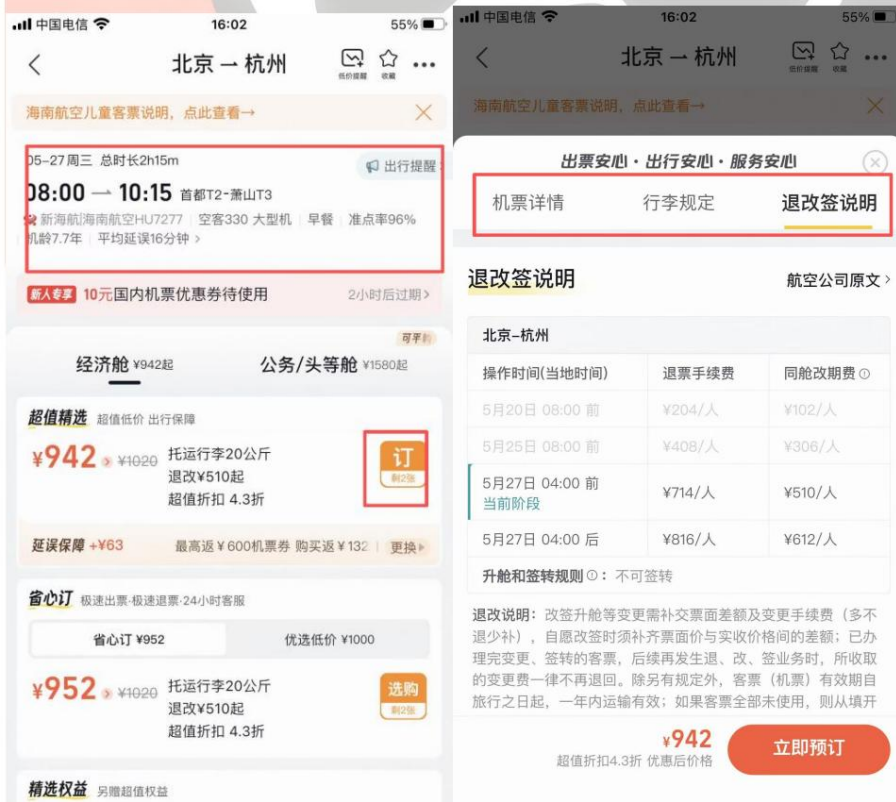

۲. ایمپایش صفحه اصلی پس از ورود به سیستم، وارد صفحه اصلی می‌شود که دارای طرح‌بندی واضح و پوشش کامل عملکردهای اصلی است:

ngo.app

نوار جستجوی بالا: می‌توانید شهرها، هتل‌ها، جاذبه‌های گردشگری و شماره پروازها را جستجو کنید و به سرعت نیازهای خود را پیدا کنید.

بخش اصلی (نوار آیکون): پروازها، هتلها، بلیط قطار، بلیت‌ها، تعطیلات، ویزا، اجاره ماشین، راهنما، سفر دریایی، سفر کاری.

بخش تبلیغات: کوپن‌های کاربر جدید، فروش‌های ویژه با مدت محدود، روز عضویت، پروازهای تخفیف‌دار /هتلها، روزانه به‌روزسانی می‌شوند.

۳. عملکرد دقیق عملکردهای اصلی رزرو پرواز در صفحه اصلی، روی «پروازها» کلیک کنید / یک طرفه / رفت و برگشت / چند شهری را انتخاب کنید.

شهر مبدأ، مقصد و تاریخ را وارد کنید □ روی «جستجوی پروازها» کلیک کنید.

ngo.app

فیلتر و مرتب‌سازی: مرتب‌سازی بر اساس قیمت / زمان / شرکت هواپیمایی / زمان حرکت و ورود؛ شرایطی مانند «پرواز مستقیم / میزان بار مجاز / بازپرداخت انعطاف‌پذیر و باقیمانده» را بررسی کنید.

انتخاب پرواز: بررسی کنید که آیا قیمت شامل مالیات، بار مجاز و ... می‌شود یا خیر سیاست‌های لغو/تغییر.