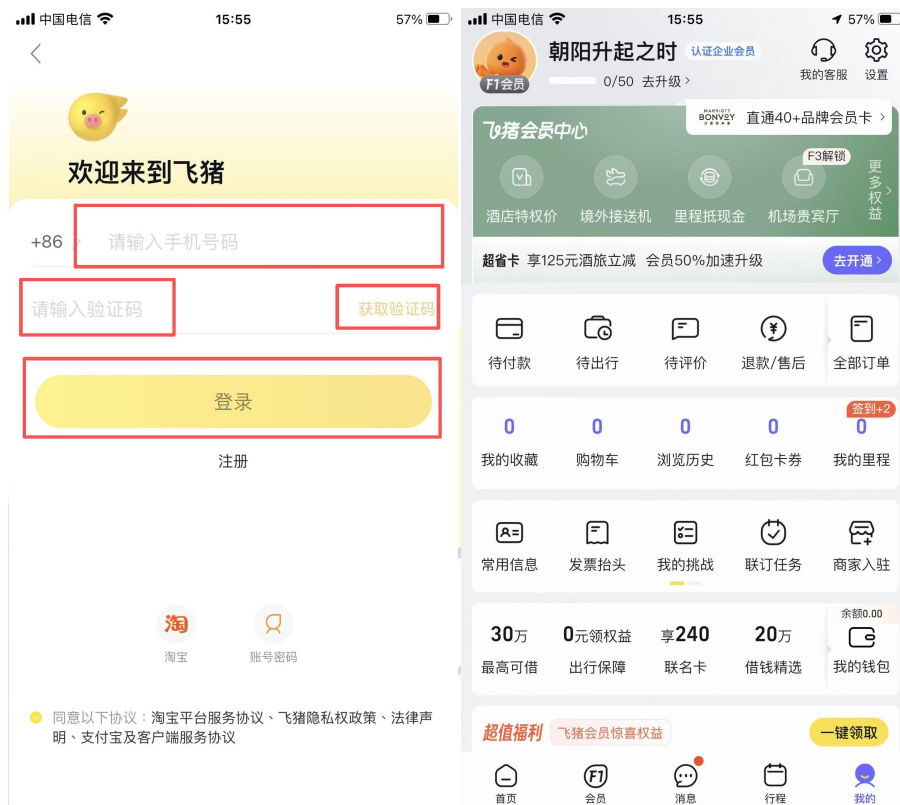

飞猪旅行使用指南

飞猪是阿里旗下一站式旅行平台，核心覆盖机票、酒店、火车票、门票、度假、行程规划。

一、下载与安装

1. 打开应用商店，搜索「飞猪旅行」（蓝色小猪图标），点击「下载」安装。

2.注册与登录

打开 APP 后，选择以下任一方式登录（阿里系账号互通）：

手机号注册登录：输入手机号→收验证码→直接登录。

二、首页导航

登录后进入首页，布局清晰，核心功能全覆盖：

igo.app

顶部搜索栏：可搜城市、酒店、景点、航班号，快速定位需求。

核心功能区（图标栏）：

机票、酒店、火车票、门票、度假、签证、租车、向导、邮轮、企业差旅。

优惠活动区：新人券、限时秒杀、会员日、特价机票 / 酒店，每日更新。

三、核心功能详细操作

机票预订

首页点击「机票」→ 选择单程 / 往返 / 多程。

输入出发地、目的地、日期→ 点击「搜索机票」。

ngo.app

筛选排序：按价格 / 时间 / 航空公司 / 起降时段排序；勾选“直飞 / 行李额 / 退改灵活”等条件。

选择航班：看清价格是否含税费、行李额、退改规则（警惕“捆绑搭售”，可选“不买无忧”）。

填写乘机人：姓名、身份证号 / 护照号（务必与证件一致）。

中国移动 16:03 54%

填写订单