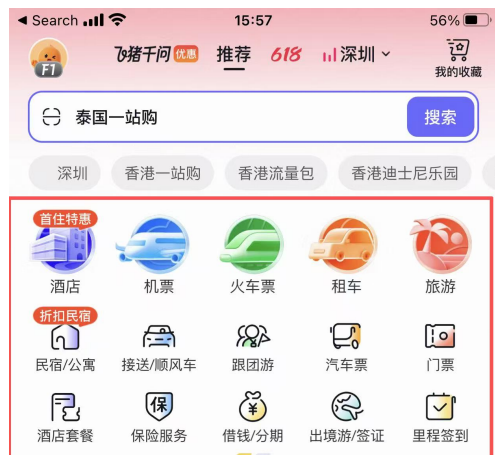

飞猪旅行使用指南

飞猪是阿里旗下一站式旅行平台，核心覆盖机票、酒店、火车票、门票、度假、行程规划。

一、下载与安装

1. 打开应用商店，搜索「飞猪旅行」（蓝色小猪图标），点击「下载」安装。

2.注册与登录

打开 APP 后，选择以下任一方式登录（阿里系账号互通）：

手机号注册登录：输入手机号→收验证码→直接登录。

二、首页导航

登录后进入首页，布局清晰，核心功能全覆盖：

igo.app

顶部搜索栏：可搜城市、酒店、景点、航班号，快速定位需求。

核心功能区（图标栏）：

机票、酒店、火车票、门票、度假、签证、租车、向导、邮轮、企业差旅。

优惠活动区：新人券、限时秒杀、会员日、特价机票 / 酒店，每日更新。

三、核心功能详细操作

机票预订

首页点击「机票」→ 选择单程 / 往返 / 多程。

输入出发地、目的地、日期→ 点击「搜索机票」。

ngo.app

筛选排序：按价格 / 时间 / 航空公司 / 起降时段排序；勾选“直飞 / 行李额 / 退改灵活”等条件。

选择航班：看清价格是否含税费、行李额、退改规则（警惕“捆绑搭售”，可选“不买无忧”）。

填写乘机人：姓名、身份证号 / 护照号（务必与证件一致）。

中国移动 16:03 54%

填写订单

酒店预订

首页点击「酒店」→ 输入目的地、入住 / 退房日期、人数→ 搜索。

筛选：按价格、星级、评分、位置（近地铁 / 景点）、设施（Wi-Fi / 早餐 / 泳池）、取消政策（免费取消）筛选。

选酒店 / 房型：看用户真实点评、实景图、床型、早餐、退房时间。

The image displays a collage of screenshots from a mobile travel application, illustrating the process of selecting a hotel and room type based on user reviews, photos, and amenities.