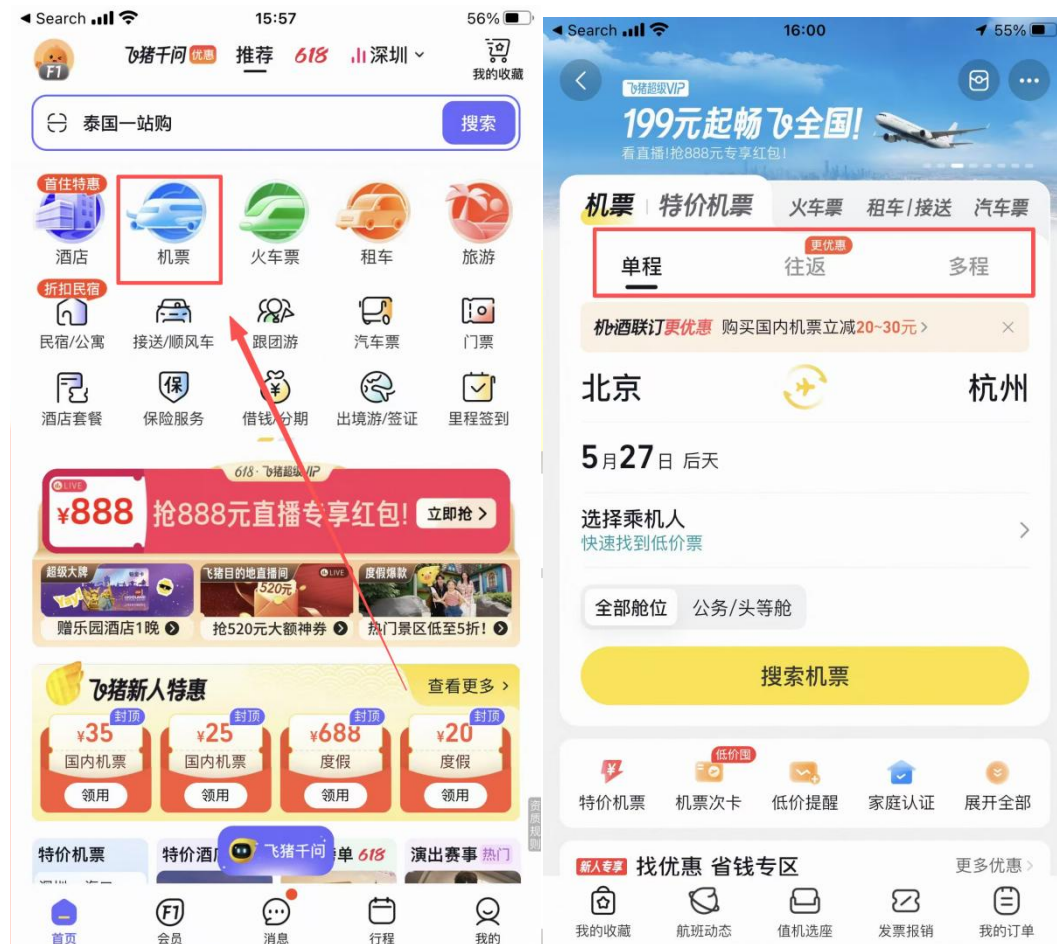

飞猪旅行使用指南

飞猪是阿里旗下一站式旅行平台，核心覆盖机票、酒店、火车票、门票、度假、行程规划。

一、下载与安装

1. 打开应用商店，搜索「飞猪旅行」（蓝色小猪图标），点击「下载」安装。

2.注册与登录

打开 APP 后，选择以下任一方式登录（阿里系账号互通）：

手机号注册登录：输入手机号→收验证码→直接登录。

二、首页导航

登录后进入首页，布局清晰，核心功能全覆盖：

igo.app

顶部搜索栏：可搜城市、酒店、景点、航班号，快速定位需求。

核心功能区（图标栏）：

机票、酒店、火车票、门票、度假、签证、租车、向导、邮轮、企业差旅。

优惠活动区：新人券、限时秒杀、会员日、特价机票 / 酒店，每日更新。

三、核心功能详细操作

机票预订

首页点击「机票」→ 选择单程 / 往返 / 多程。

输入出发地、目的地、日期→ 点击「搜索机票」。

ngo.app

筛选排序：按价格 / 时间 / 航空公司 / 起降时段排序；勾选“直飞 / 行李额 / 退改灵活”等条件。

选择航班：看清价格是否含税费、行李额、退改规则（警惕“捆绑搭售”，可选“不买无忧”）。

填写乘机人：姓名、身份证号 / 护照号（务必与证件一致）。

中国移动 16:03 54%

填写订单

酒店预订

首页点击「酒店」→ 输入目的地、入住 / 退房日期、人数→ 搜索。

筛选：按价格、星级、评分、位置（近地铁 / 景点）、设施（Wi-Fi / 早餐 / 泳池）、取消政策（免费取消）筛选。

选酒店 / 房型：看用户真实点评、实景图、床型、早餐、退房时间。

The image displays a collage of screenshots from a mobile travel application, illustrating the process of selecting a hotel and room type based on user reviews, photos, and amenities.