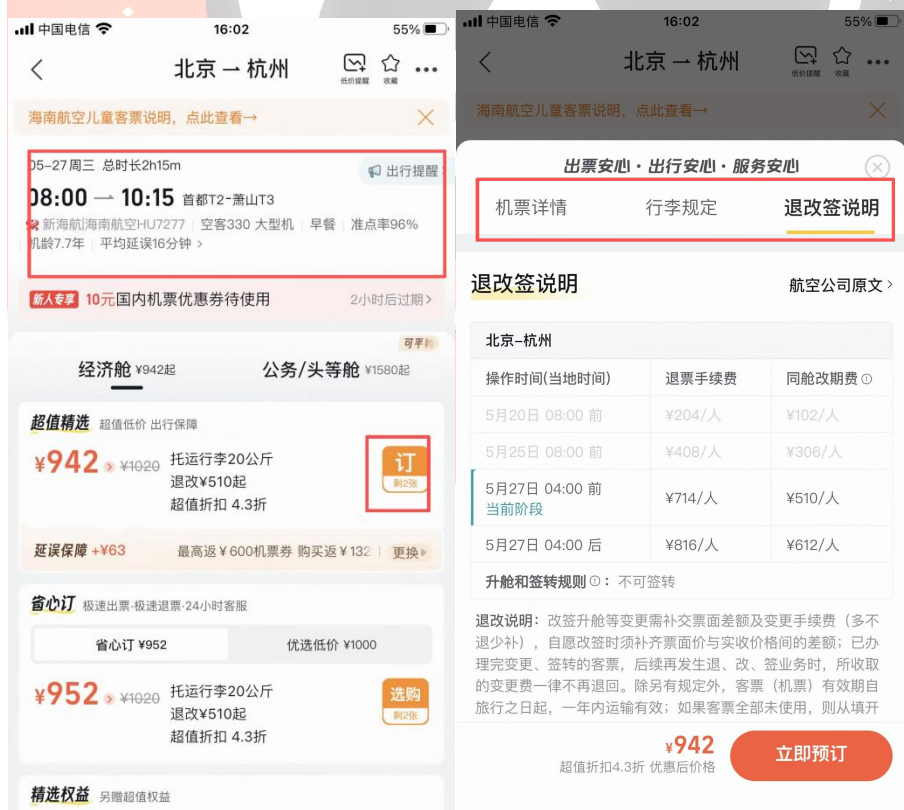

登录后进入首页，布局清晰，核心功能全覆盖：

igo.app

顶部搜索栏：可搜城市、酒店、景点、航班号，快速定位需求。

核心功能区（图标栏）：

机票、酒店、火车票、门票、度假、签证、租车、向导、邮轮、企业差旅。

优惠活动区：新人券、限时秒杀、会员日、特价机票 / 酒店，每日更新。

三、核心功能详细操作

机票预订

首页点击「机票」→ 选择单程 / 往返 / 多程。

输入出发地、目的地、日期→ 点击「搜索机票」。

ngo.app

筛选排序：按价格 / 时间 / 航空公司 / 起降时段排序；勾选“直飞 / 行李额 / 退改灵活”等条件。

选择航班：看清价格是否含税费、行李额、退改规则（警惕“捆绑搭售”，可选“不买无忧”）。

填写乘机人：姓名、身份证号 / 护照号（务必与证件一致）。

中国移动 16:03 54%

填写订单