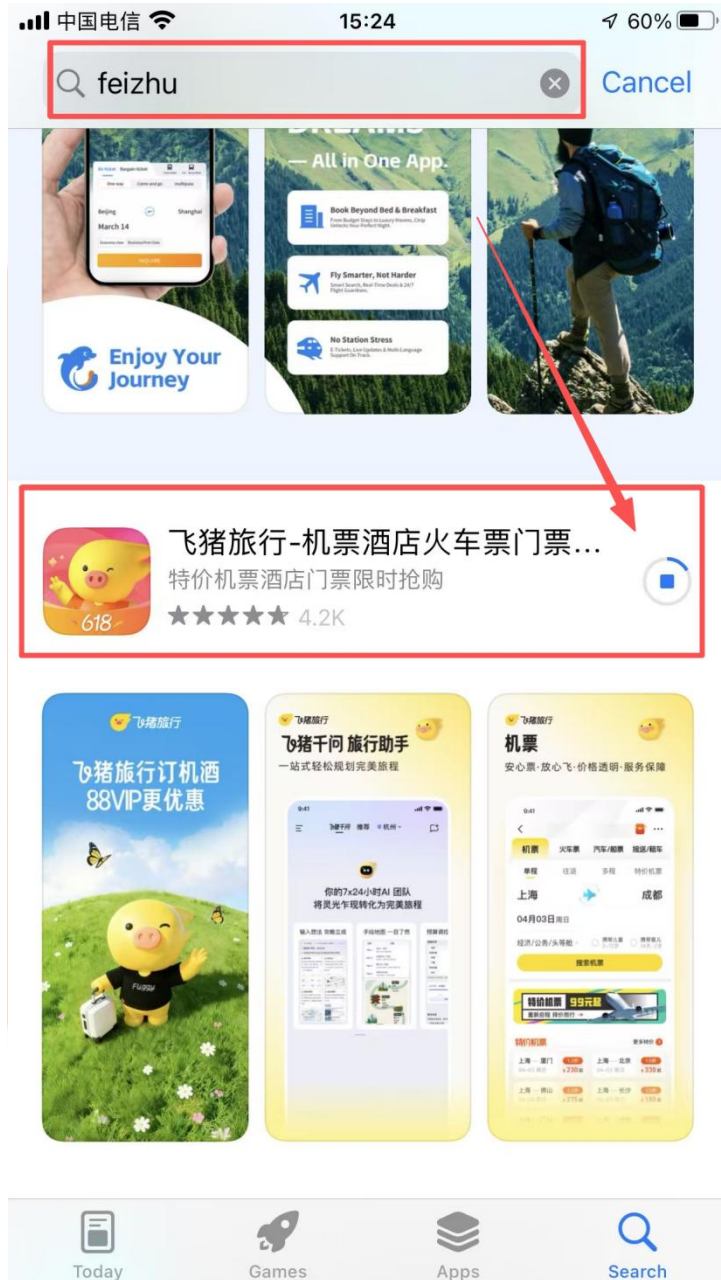

飞猪旅行使用指南

飞猪是阿里旗下一站式旅行平台，核心覆盖机票、酒店、火车票、门票、度假、行程规划。

一、下载与安装

1. 打开应用商店，搜索「飞猪旅行」（蓝色小猪图标），点击「下载」安装。

2.注册与登录

打开 APP 后，选择以下任一方式登录（阿里系账号互通）：

手机号注册登录：输入手机号→收验证码→直接登录。

二、首页导航

登录后进入首页，布局清晰，核心功能全覆盖：

igo.app

顶部搜索栏：可搜城市、酒店、景点、航班号，快速定位需求。

核心功能区（图标栏）：

机票、酒店、火车票、门票、度假、签证、租车、向导、邮轮、企业差旅。

优惠活动区：新人券、限时秒杀、会员日、特价机票 / 酒店，每日更新。

三、核心功能详细操作

机票预订

首页点击「机票」→ 选择单程 / 往返 / 多程。

输入出发地、目的地、日期→ 点击「搜索机票」。

ngo.app

筛选排序：按价格 / 时间 / 航空公司 / 起降时段排序；勾选“直飞 / 行李额 / 退改灵活”等条件。

选择航班：看清价格是否含税费、行李额、退改规则（警惕“捆绑搭售”，可选“不买无忧”）。

填写乘机人：姓名、身份证号 / 护照号（务必与证件一致）。

中国移动 16:03 54%

填写订单