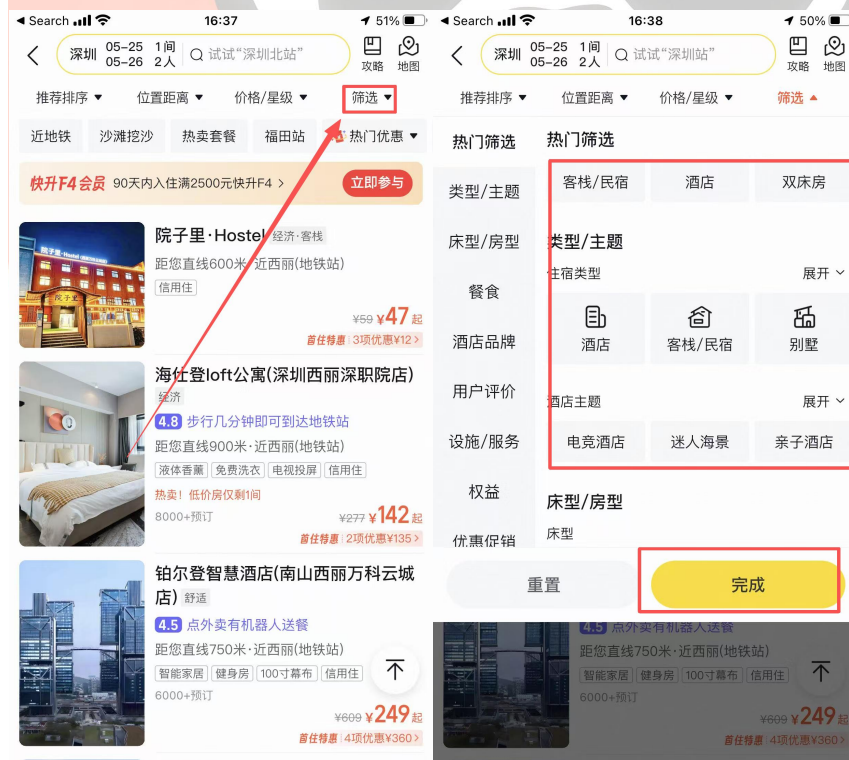

姓名	请与证件保持一致	
身份证	需与登机证件一致	证件扫描
手机号码	接收航空公司通知	电话

保存首位乘机人

我已阅读并同意以下协议 [中国国航购票须知](#)、[中国南方航空购票须知](#)、[南方航空运输总条件](#)、[中国国际航空运输总条件](#)、[关于...](#)

¥-- 加载中...

支付：选支付宝 / 微信 / 银行卡支付，支付成功后收到短信 + APP 订单提醒。

后续操作：

航班动态：实时查看延误、登机口变更，APP 推送提醒。

酒店预订

首页点击「酒店」→ 输入目的地、入住 / 退房日期、人数→ 搜索。

筛选：按价格、星级、评分、位置（近地铁 / 景点）、设施（Wi-Fi / 早餐 / 泳池）、取消政策（免费取消）筛选。

选酒店 / 房型：看用户真实点评、实景图、床型、早餐、退房时间。

The image displays a collage of screenshots from a mobile travel application, illustrating the process of selecting a hotel and room type based on user reviews, photos, and amenities.

Top Left: Search and Filter
The search bar shows "深圳 05-25 1间" and "05-26 2人". Filters include "推荐排序", "位置距离", "价格/星级", and "筛选".

Top Middle: Hotel Listing
A listing for "海仕登loft公寓(深圳西丽深职院店)" is highlighted. It features a 4.8 rating, 2136 reviews, and a price of ¥142. Amenities include "2020年装修", "液体香薰", "免费洗衣", "电视投屏", and "景点周边".

Top Right: Room Details
A "舒享日式大床房" is shown with a price of ¥139. Amenities include "2人入住", "25m²", "2,3,4,5层", "WIFI10兆", "有窗", "部分禁烟", "独立浴室", "独立卫生间", "空调", and "洗漱用品".

Middle Left: Hotel Listing
Another listing for "铂尔登智慧酒店(南山西丽万科云城店)" is shown with a 4.5 rating and a price of ¥360.