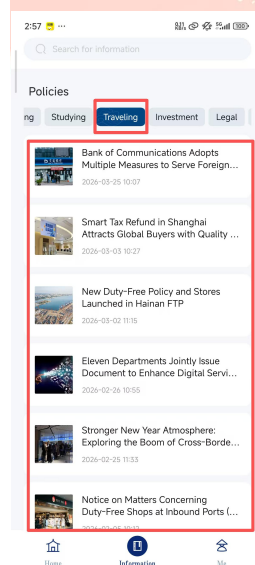

验证通过后，自动跳转至登录界面，输入注册的手机号/邮箱+密码，点击「Login」（登录），即可使用全部功能。

5:03 0.11 KB/s 5G 55

<

 Hello,
Welcome to Enjoy China

Account password Verification code

Email(China)

Login password

Forget password Register

You have read and agreed to the [User Agreement of SinoGuide](#) and [Privacy Policy of SinoGuide](#) and [Children's Privacy Protection Policy of SinoGuide](#)

Login

3. 核心功能详细操作步骤（中英双语对应，重点标注）

(1) 出入境政策查询+停留提醒（核心政务功能）

登录后，首页点击「Information」能找到「Policies」（政策），进入政策查询界面；选择查询类型：「Living Policy」（居留政策）、「working Policy」（工作政策）等，按需点击；

以查询签证政策为例，选择签证类型（如 Tourist Visa 旅游签、Work Visa 工作签），选择国籍，即可查看详细政策（包括申请材料、办理流程、停留期限）；

chingo.app

停留提醒设置：点击首页「Stay Reminder」（停留提醒），输入护照上的停留截止日期，设置提醒时间（如提前7天、提前3天），点击「Save」（保存），到期前会收到 APP 推送提醒，避免逾期停留。

(2) 中文翻译（解决语言障碍，离线可用）

1. 首页点击「Translation」（翻译），进入翻译界面，默认「中文→英文」翻译；

ichingo.app

2. 翻译方式 1: 输入翻译 (手动输入中文/英文, 点击「Translate」(翻译), 立即显示对应译文, 支持复制、分享);

3. 翻译方式 2: 拍照翻译 (点击界面下方「Camera」(相机)图标, 对准需要翻译的中文(如菜单、路牌、说明书), 调整角度, 确保文字清晰, 点击「Capture」(拍摄), APP 自动识别并翻译, 译文可放大查看);