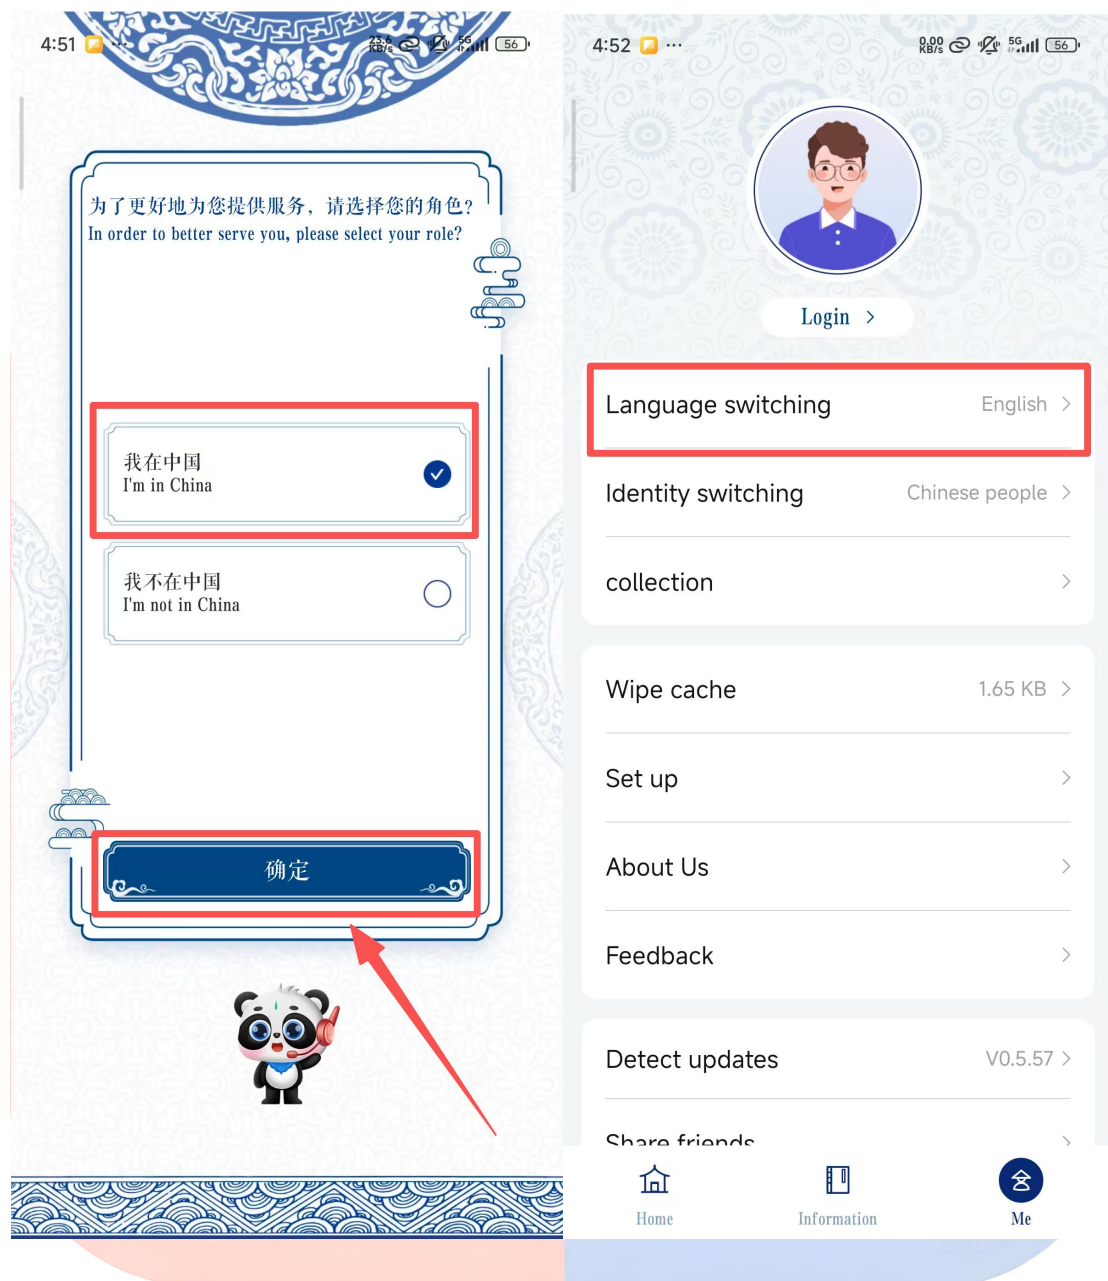

SinoGuide 使用指南

核心定位：中英双语官方一站式服务平台，解决外国人在华“数字鸿沟”，覆盖政务、生活、翻译等 31 个常用在线服务，权威且便捷，是来华后必备的官方服务 APP。

1. 下载步骤（仅支持安卓，iOS 暂未上架）

打开手机应用商店，搜索“SinoGuide”，点击“下载”并安装。

2. 注册与登录步骤（中英双语可选，流程简单）

打开 SinoGuide APP，首次进入会弹出「语言选择」界面，点击「English」或「中文」（建议外国人选择 English，全程界面为英文）；