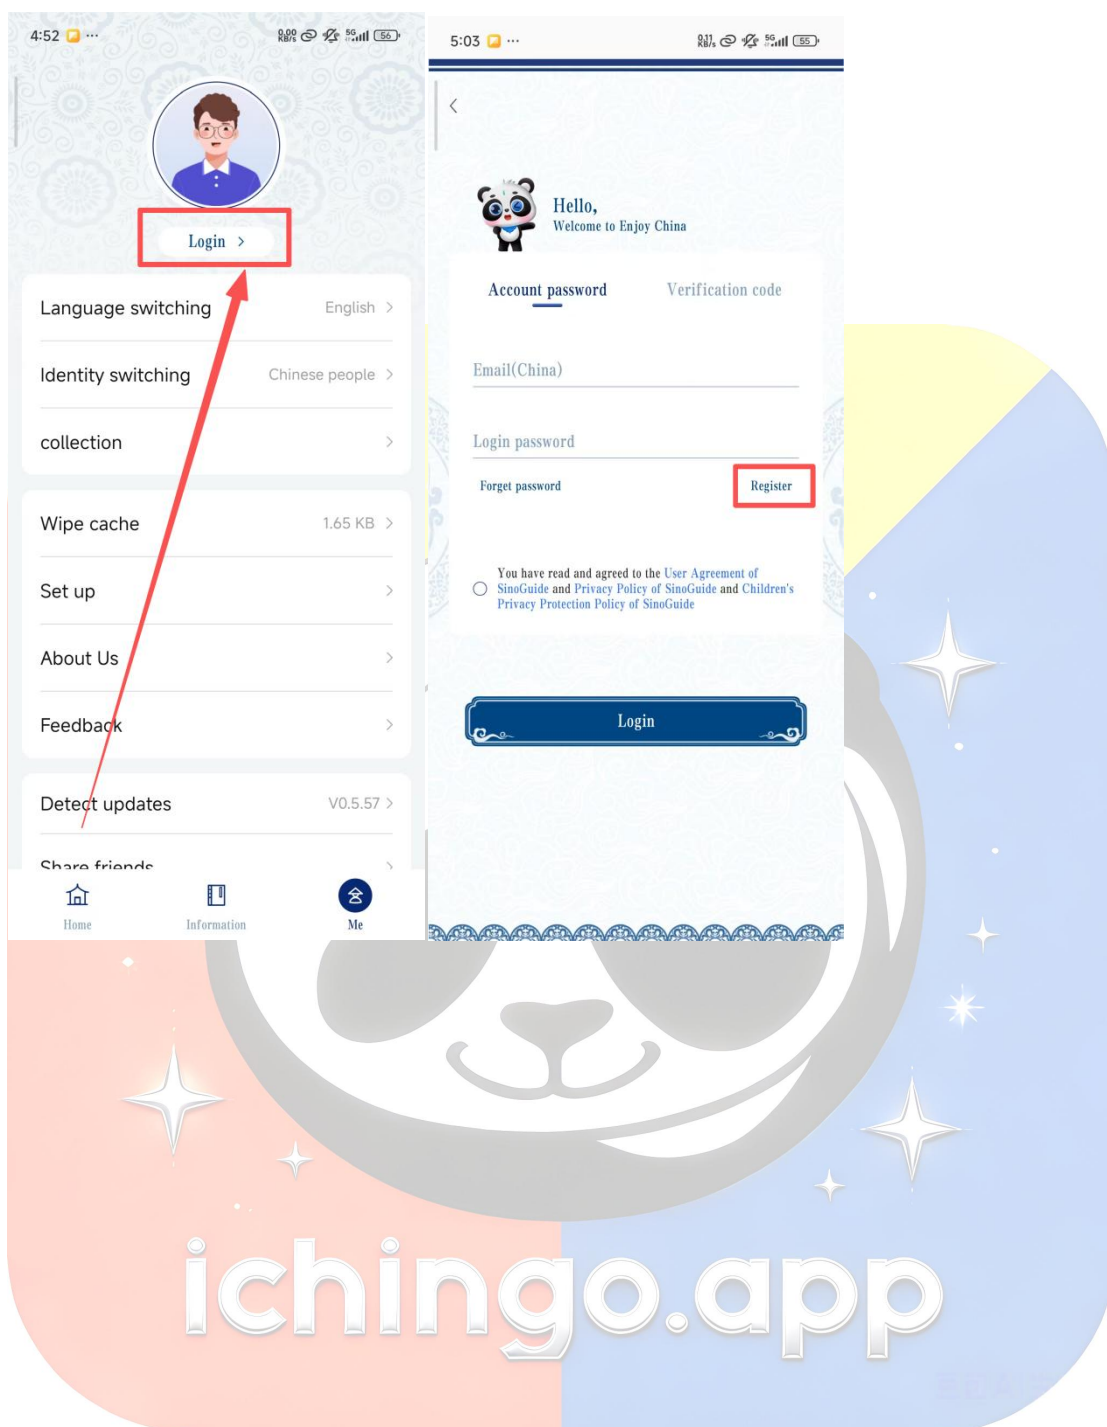

SinoGuide 使用指南

核心定位：中英双语官方一站式服务平台，解决外国人在华“数字鸿沟”，覆盖政务、生活、翻译等 31 个常用在线服务，权威且便捷，是来华后必备的官方服务 APP。

1. 下载步骤（仅支持安卓，iOS 暂未上架）

打开手机应用商店，搜索“SinoGuide”，点击“下载”并安装。

2. 注册与登录步骤（中英双语可选，流程简单）

打开 SinoGuide APP，首次进入会弹出「语言选择」界面，点击「English」或「中文」（建议外国人选择 English，全程界面为英文）；

点击界面「Register」（注册），选择注册方式：「Phone Number」（手机号）或「Email」

(邮箱)，二选一即可；

若选择手机号注册:

选择国家/地区代码 (如美国+1、英国+44、日本+81 等) , 输入本人境外手机号;

5:03 0.00 KB/s 5G 55

<

New user registration

*Email/Phone number

*Verification code [Send](#)

*Set password

*Confirm password

The password length is 8-20 digits and must contain at least two or more elements of numbers, letters, and symbols

Nickname

Nationality (region) >