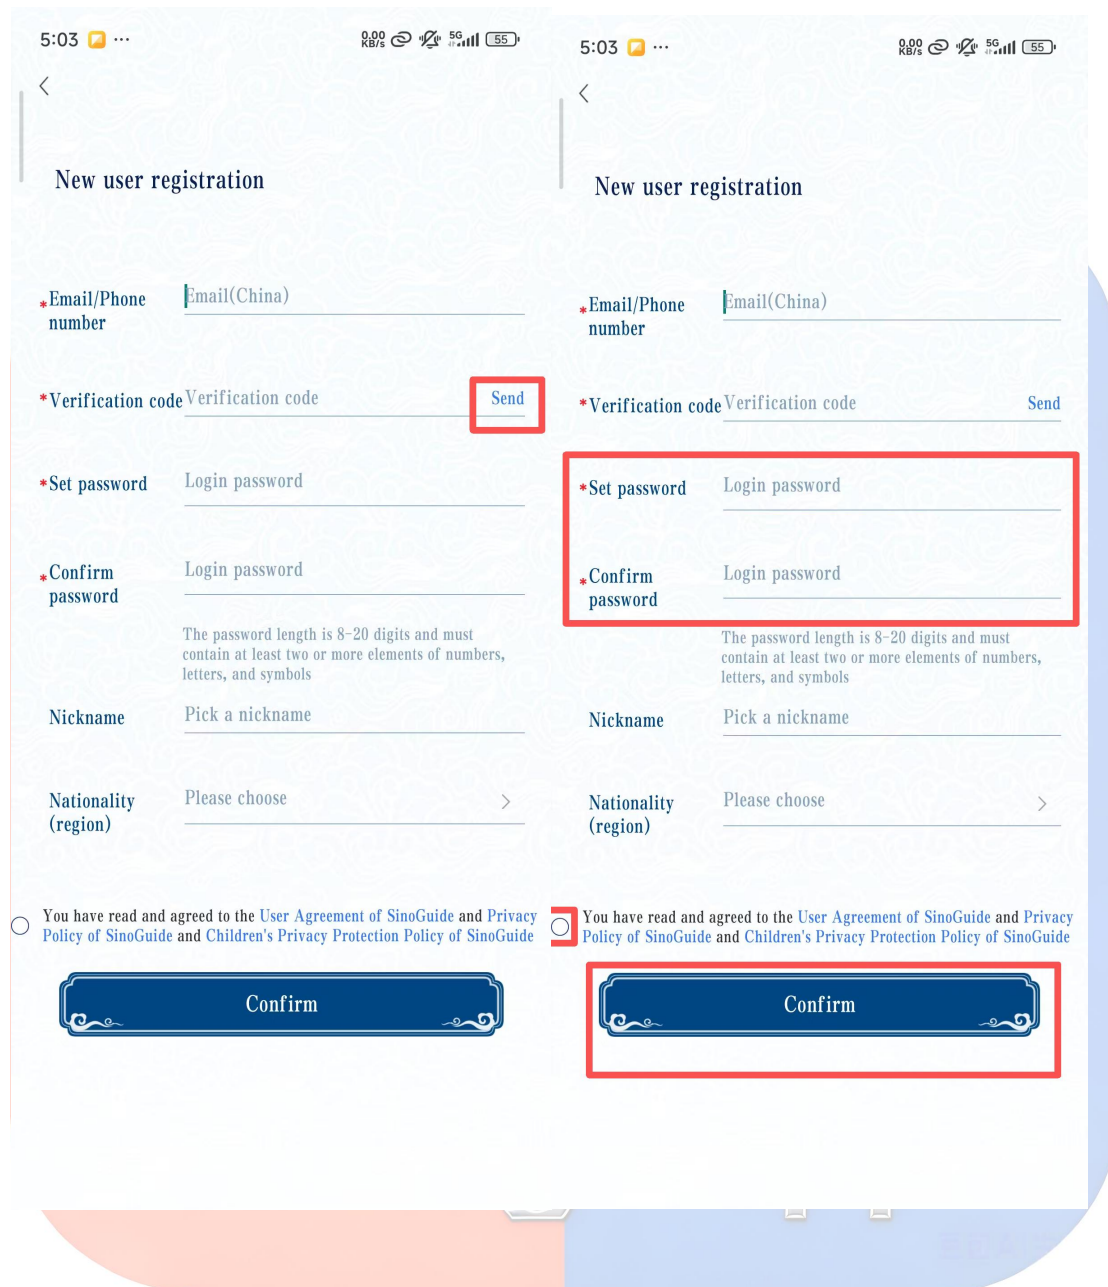

点击界面「Register」（注册），选择注册方式：「Phone Number」（手机号）或「Email」

(邮箱)，二选一即可；

若选择手机号注册:

选择国家/地区代码 (如美国+1、英国+44、日本+81 等) , 输入本人境外手机号;

5:03 0.00 KB/s 5G 55

<

New user registration

*Email/Phone number

*Verification code [Send](#)

*Set password

*Confirm password

The password length is 8-20 digits and must contain at least two or more elements of numbers, letters, and symbols

Nickname

Nationality (region) >

You have read and agreed to the [User Agreement of SinoGuide](#) and [Privacy Policy of SinoGuide](#) and [Children's Privacy Protection Policy of SinoGuide](#)

Confirm

点击「Get Verification Code」（获取验证码），手机会收到短信验证码，输入验证码；
设置登录密码（要求 8-16 位，包含字母+数字，如 Abc123456），重复输入密码确认；
密码设置完成后，点击「Register」（注册），跳转至完善信息页面；

验证通过后，自动跳转至登录界面，输入注册的手机号/邮箱+密码，点击「Login」（登录），即可使用全部功能。

5:03 0.11 KB/s 5G 55

<

 Hello,
Welcome to Enjoy China

Account password Verification code

Email(China)

Login password

Forget password Register