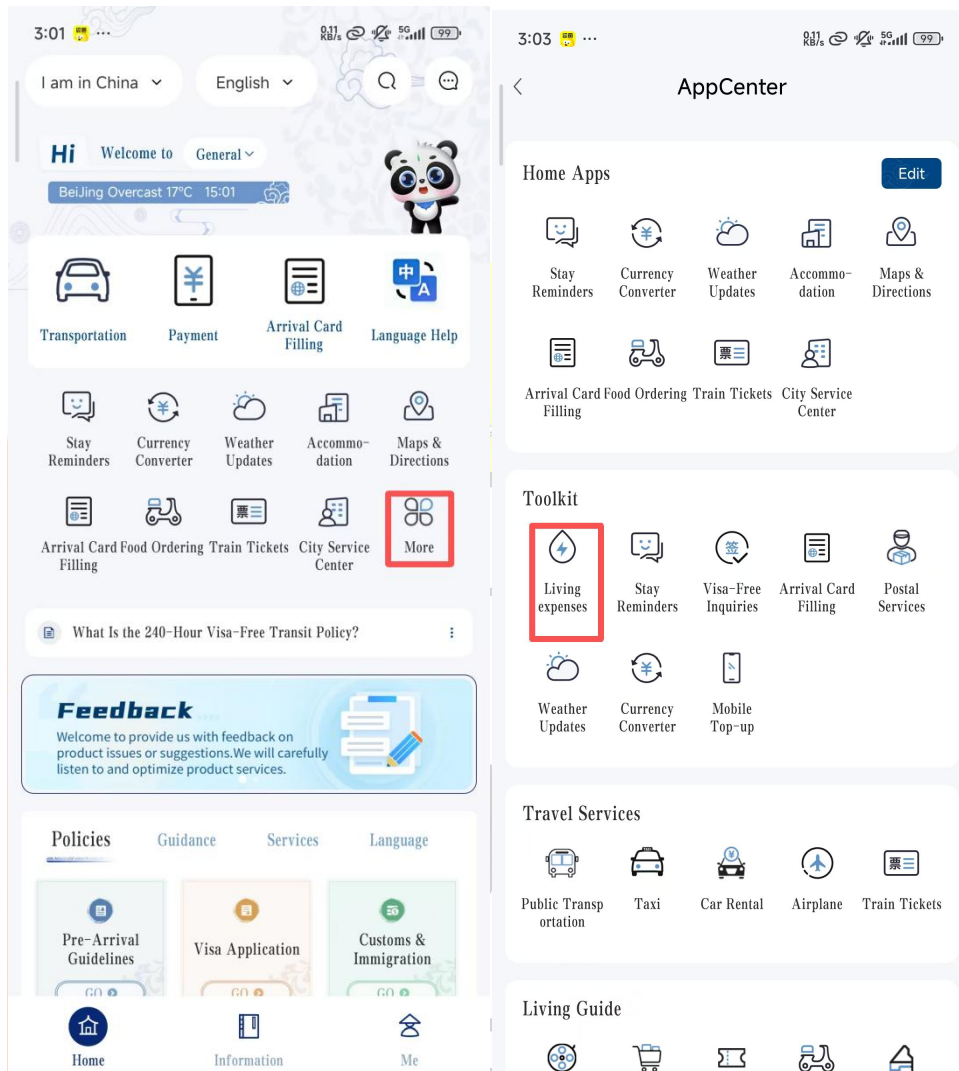

Visa Application

GO

Customs & Immigration

GO

Home

Information

Me

pp

输入目的地（如酒店、景点、餐厅，英文/中文均可），选择车型（快车、专车），点击「Call Taxi」（叫车）；

叫车成功后，可查看司机信息、车辆牌照、预计到达时间，上车后告知司机目的地（或出示 APP 上的目的地地址），下车后通过 APP 在线支付（支持支付宝、微信、国际信用卡）。

生活缴费：

首页点击「Life Payment」 (生活缴费) ；

ichingo.app

选择缴费类型（Water Bill 水费、Electricity Bill 电费、Internet Bill 网费）输入缴费户号（可在缴费单上找到），选择缴费金额，点击「Pay」（支付），完成缴费，缴费成功后会收到确认通知。