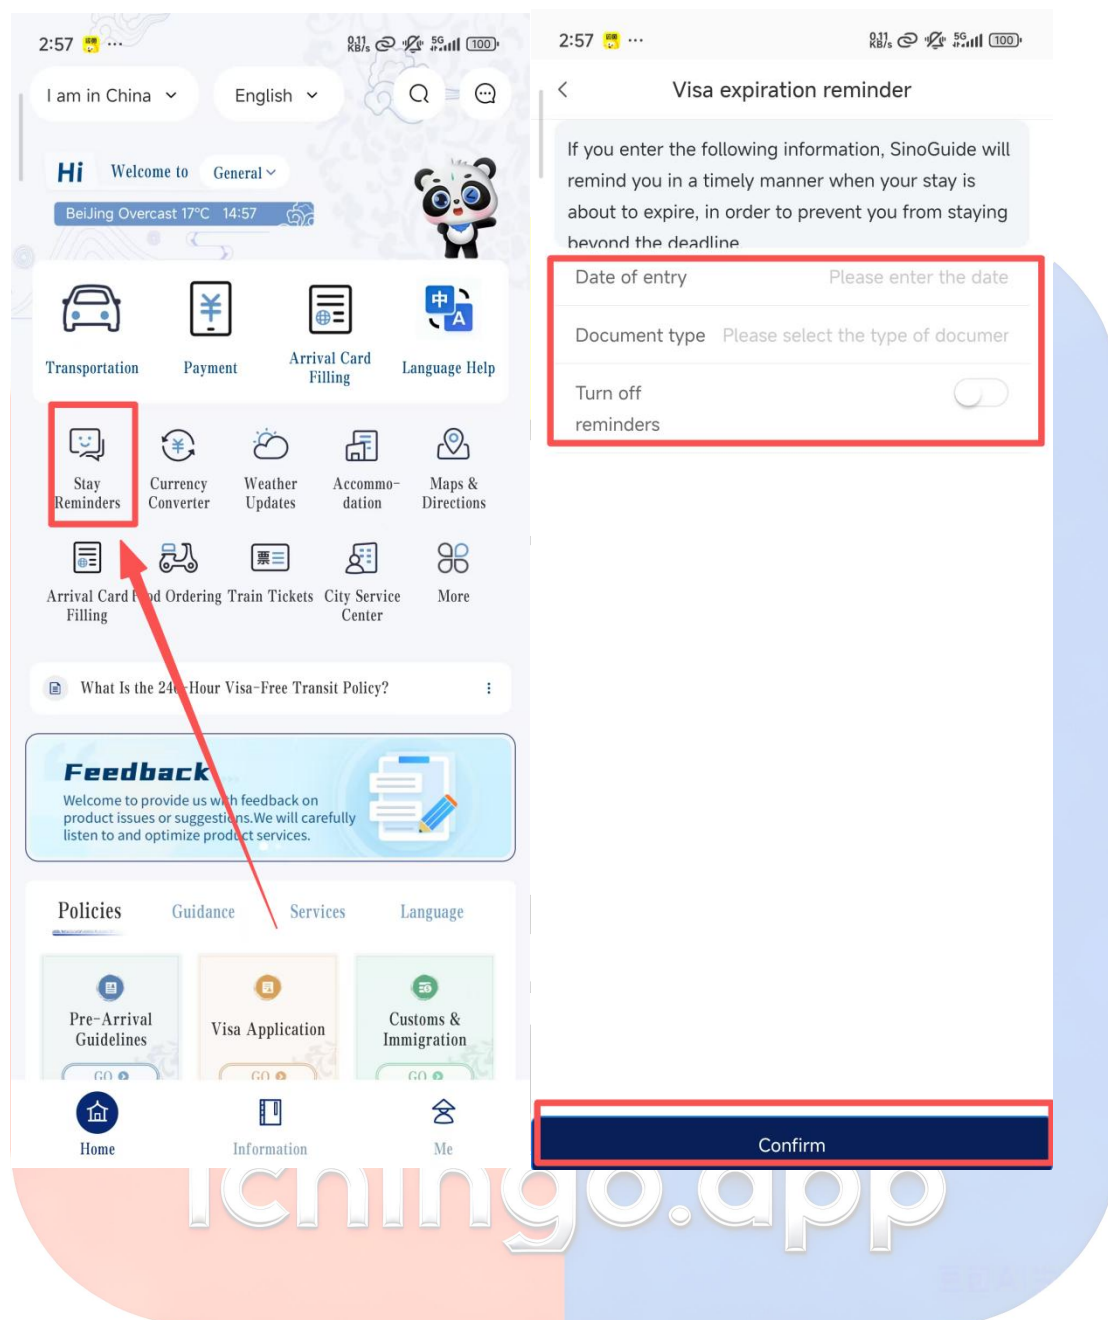

You have read and agreed to the [User Agreement of SinoGuide](#) and [Privacy Policy of SinoGuide](#) and [Children's Privacy Protection Policy of SinoGuide](#)

Login

3. 核心功能详细操作步骤（中英双语对应，重点标注）

(1) 出入境政策查询+停留提醒（核心政务功能）

登录后，首页点击「Information」能找到「Policies」（政策），进入政策查询界面；选择查询类型：「Living Policy」（居留政策）、「working Policy」（工作政策）等，按需点击；

以查询签证政策为例，选择签证类型（如 Tourist Visa 旅游签、Work Visa 工作签），选择国籍，即可查看详细政策（包括申请材料、办理流程、停留期限）；

chingo.app

停留提醒设置：点击首页「Stay Reminder」（停留提醒），输入护照上的停留截止日期，设置提醒时间（如提前7天、提前3天），点击「Save」（保存），到期前会收到 APP 推送提醒，避免逾期停留。

(2) 中文翻译（解决语言障碍，离线可用）

1. 首页点击「Translation」（翻译），进入翻译界面，默认「中文→英文」翻译；

ichingo.app

2. 翻译方式 1: 输入翻译 (手动输入中文/英文, 点击「Translate」(翻译), 立即显示对应译文, 支持复制、分享);

3. 翻译方式 2: 拍照翻译 (点击界面下方「Camera」(相机)图标, 对准需要翻译的中文(如菜单、路牌、说明书), 调整角度, 确保文字清晰, 点击「Capture」(拍摄), APP 自动识别并翻译, 译文可放大查看);

(3) 生活服务 (打车、点餐、缴费, 一站式搞定)

一键叫车:

首页点击「Transportation」(一键叫车), APP 自动定位当前位置(可手动修改上车点, 输入英文/中文地址均可);

2:57

0.11 KB/s 5G 100

I am in China

English

Hi Welcome to General