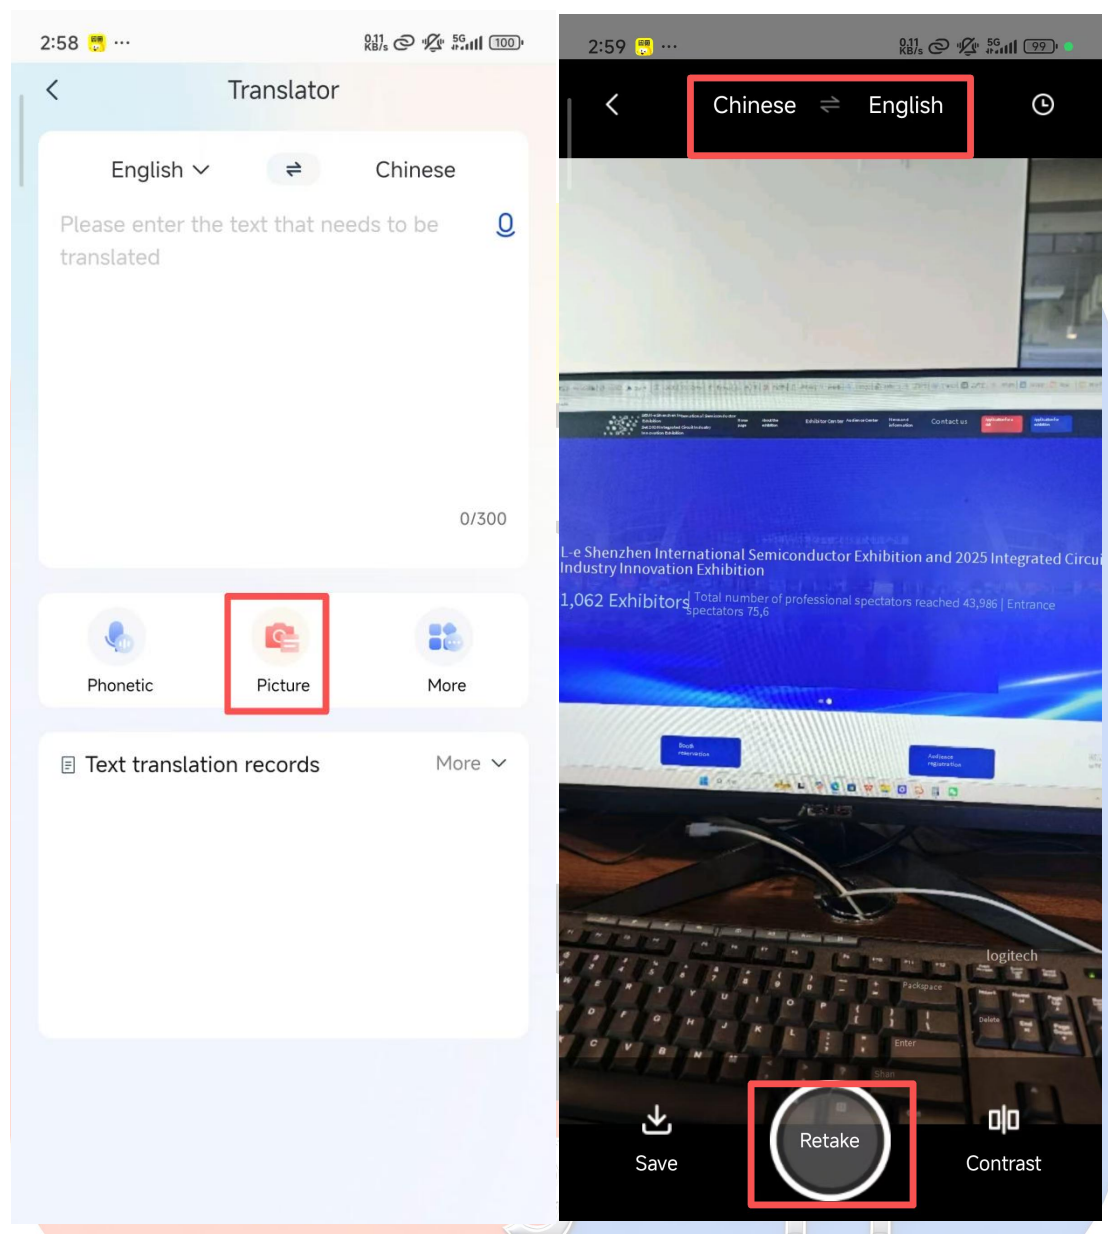

登录后，首页点击「Information」能找到「Policies」（政策），进入政策查询界面；选择查询类型：「Living Policy」（居留政策）、「working Policy」（工作政策）等，按需点击；

以查询签证政策为例，选择签证类型（如 Tourist Visa 旅游签、Work Visa 工作签），选择国籍，即可查看详细政策（包括申请材料、办理流程、停留期限）；

chingo.app

停留提醒设置：点击首页「Stay Reminder」（停留提醒），输入护照上的停留截止日期，设置提醒时间（如提前7天、提前3天），点击「Save」（保存），到期前会收到 APP 推送提醒，避免逾期停留。

(2) 中文翻译（解决语言障碍，离线可用）

1. 首页点击「Translation」（翻译），进入翻译界面，默认「中文→英文」翻译；

ichingo.app

2. 翻译方式 1: 输入翻译 (手动输入中文/英文, 点击「Translate」(翻译), 立即显示对应译文, 支持复制、分享);

3. 翻译方式 2: 拍照翻译 (点击界面下方「Camera」(相机)图标, 对准需要翻译的中文(如菜单、路牌、说明书), 调整角度, 确保文字清晰, 点击「Capture」(拍摄), APP 自动识别并翻译, 译文可放大查看);

(3) 生活服务 (打车、点餐、缴费, 一站式搞定)

一键叫车:

首页点击「Transportation」(一键叫车), APP 自动定位当前位置(可手动修改上车点, 输入英文/中文地址均可);

2:57

0.11 KB/s 5G 100

I am in China

English

Hi Welcome to General