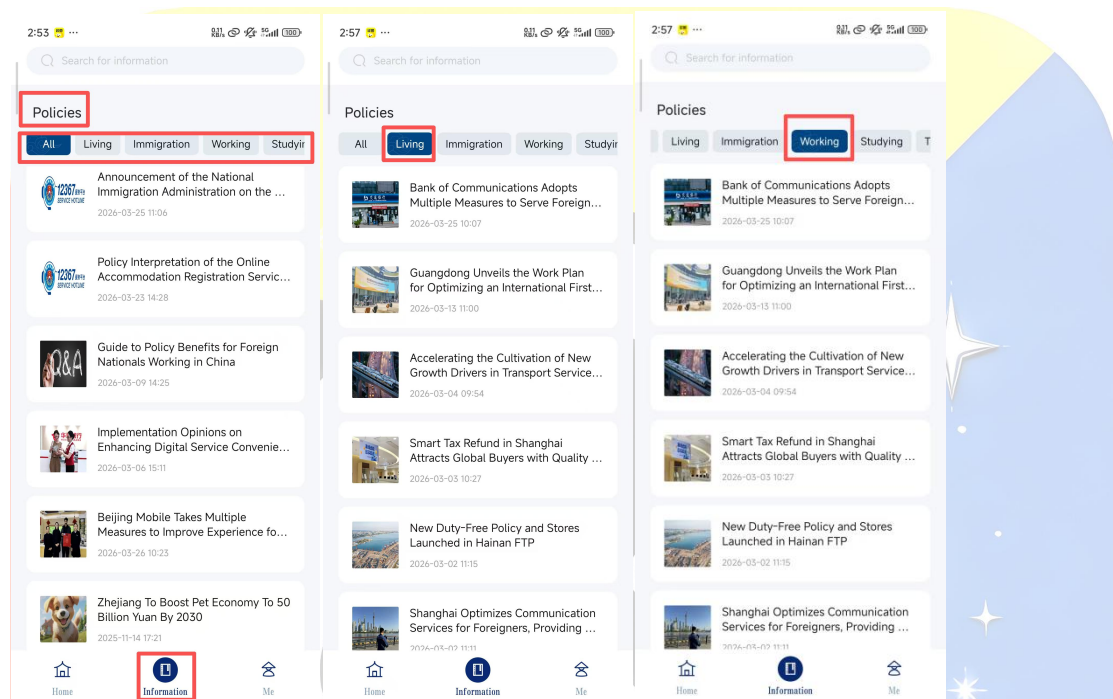

验证通过后，自动跳转至登录界面，输入注册的手机号/邮箱+密码，点击「Login」（登录），即可使用全部功能。

5:03 0.11 KB/s 5G 55

<

 Hello,
Welcome to Enjoy China

Account password Verification code

Email(China)

Login password

Forget password Register

You have read and agreed to the [User Agreement of SinoGuide](#) and [Privacy Policy of SinoGuide](#) and [Children's Privacy Protection Policy of SinoGuide](#)

Login

3. 核心功能详细操作步骤（中英双语对应，重点标注）

(1) 出入境政策查询+停留提醒（核心政务功能）

登录后，首页点击「Information」能找到「Policies」（政策），进入政策查询界面；选择查询类型：「Living Policy」（居留政策）、「working Policy」（工作政策）等，按需点击；

以查询签证政策为例，选择签证类型（如 Tourist Visa 旅游签、Work Visa 工作签），选择国籍，即可查看详细政策（包括申请材料、办理流程、停留期限）；

chingo.app

停留提醒设置：点击首页「Stay Reminder」（停留提醒），输入护照上的停留截止日期，设置提醒时间（如提前7天、提前3天），点击「Save」（保存），到期前会收到 APP 推送提醒，避免逾期停留。

(2) 中文翻译（解决语言障碍，离线可用）

1. 首页点击「Translation」（翻译），进入翻译界面，默认「中文→英文」翻译；

ichingo.app

2. 翻译方式 1: 输入翻译 (手动输入中文/英文, 点击「Translate」(翻译), 立即显示对应译文, 支持复制、分享);

3. 翻译方式 2: 拍照翻译 (点击界面下方「Camera」(相机)图标, 对准需要翻译的中文(如菜单、路牌、说明书), 调整角度, 确保文字清晰, 点击「Capture」(拍摄), APP 自动识别并翻译, 译文可放大查看);