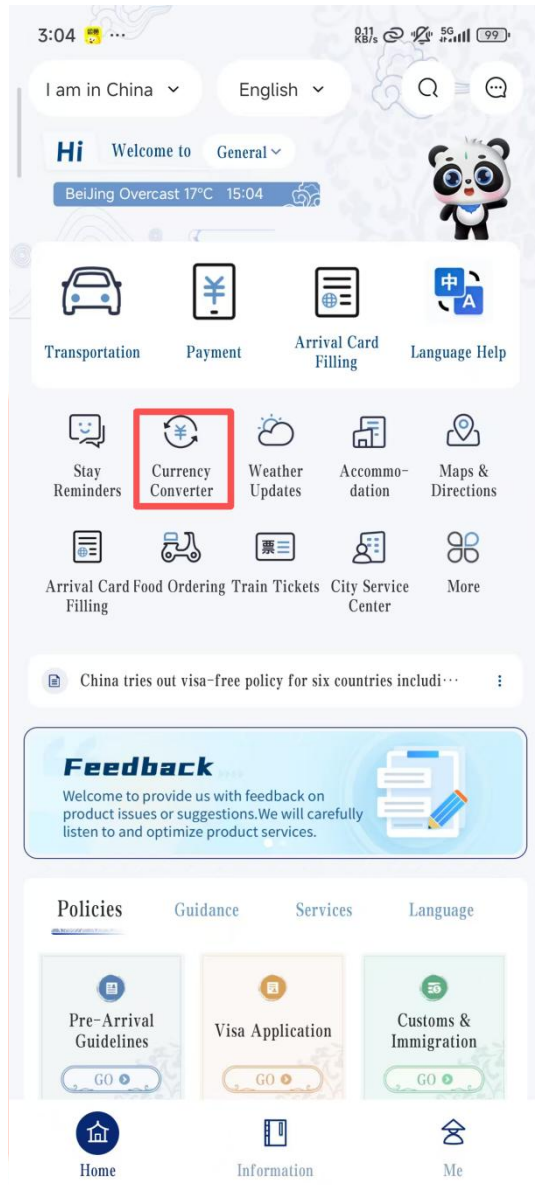

登录后，首页点击「Information」能找到「Policies」（政策），进入政策查询界面；选择查询类型：「Living Policy」（居留政策）、「working Policy」（工作政策）等，按需点击；

以查询签证政策为例，选择签证类型（如 Tourist Visa 旅游签、Work Visa 工作签），选择国籍，即可查看详细政策（包括申请材料、办理流程、停留期限）；

chingo.app

停留提醒设置：点击首页「Stay Reminder」（停留提醒），输入护照上的停留截止日期，设置提醒时间（如提前7天、提前3天），点击「Save」（保存），到期前会收到 APP 推送提醒，避免逾期停留。

输入目的地（如酒店、景点、餐厅，英文/中文均可），选择车型（快车、专车），点击「Call Taxi」（叫车）；

叫车成功后，可查看司机信息、车辆牌照、预计到达时间，上车后告知司机目的地（或出示 APP 上的目的地地址），下车后通过 APP 在线支付（支持支付宝、微信、国际信用卡）。

生活缴费：

首页点击「Life Payment」 (生活缴费) ；

ichingo.app

选择缴费类型（Water Bill 水费、Electricity Bill 电费、Internet Bill 网费）输入缴费户号（可在缴费单上找到），选择缴费金额，点击「Pay」（支付），完成缴费，缴费成功后会收到确认通知。

(4) 汇率查询（实时更新，方便换算）

首页点击「Currency Converter」（汇率），进入汇率查询界面；

默认显示「人民币与美元」的实时汇率，可点击「Change Currency」（切换币种），选择需要查询的币种（如欧元、英镑、日元等）；

3:04 ... 5G 99%

< Exchange Rate

1USD ≈ 6.9060CNY 1CNY ≈ 0.1448USD

USD ▼ 15 美元

1/