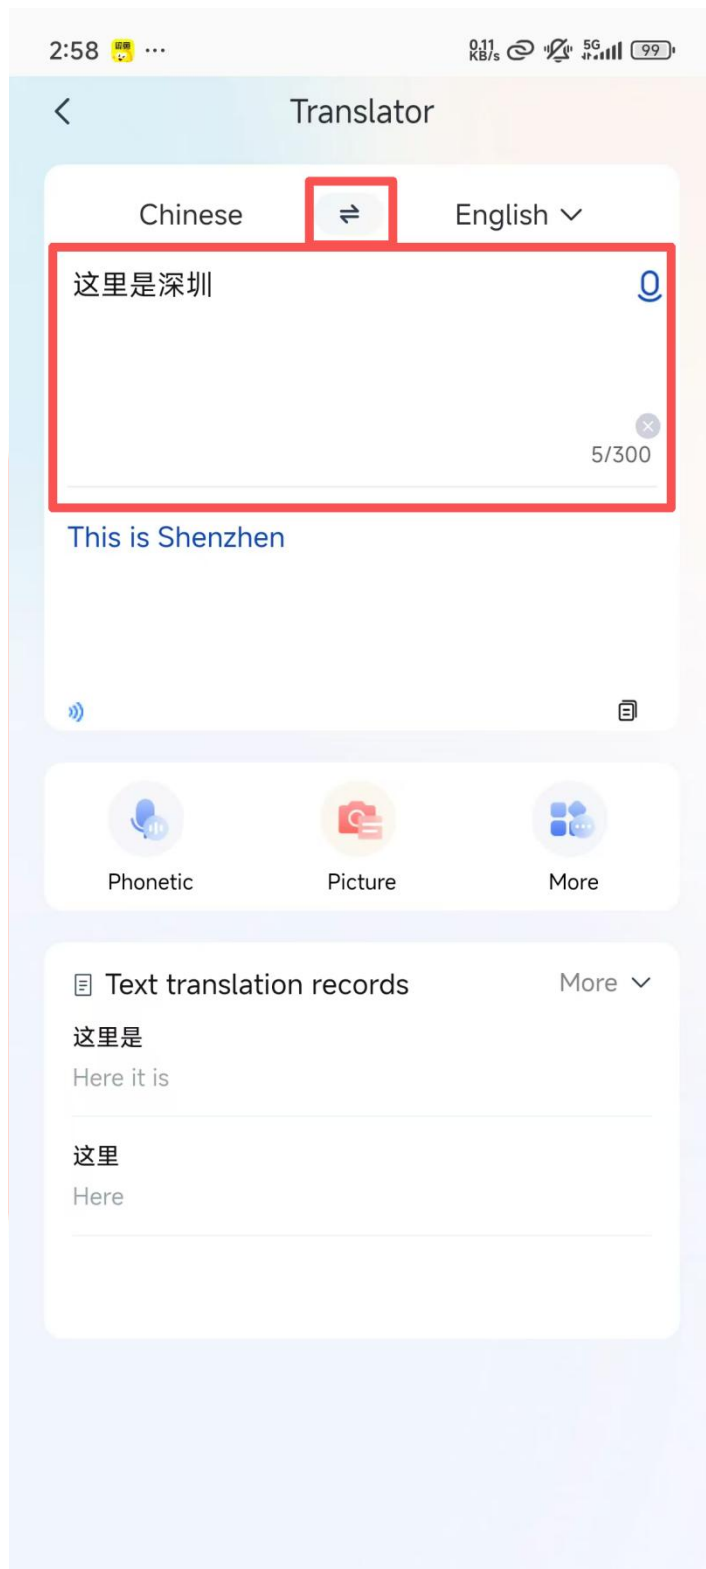

验证通过后，自动跳转至登录界面，输入注册的手机号/邮箱+密码，点击「Login」（登录），即可使用全部功能。

5:03 0.11 KB/s 5G 55

<

 Hello,
Welcome to Enjoy China

Account password Verification code

Email(China)

Login password

Forget password Register

You have read and agreed to the [User Agreement of SinoGuide](#) and [Privacy Policy of SinoGuide](#) and [Children's Privacy Protection Policy of SinoGuide](#)

Login

3. 核心功能详细操作步骤（中英双语对应，重点标注）

(1) 出入境政策查询+停留提醒（核心政务功能）

登录后，首页点击「Information」能找到「Policies」（政策），进入政策查询界面；选择查询类型：「Living Policy」（居留政策）、「working Policy」（工作政策）等，按需点击；

以查询签证政策为例，选择签证类型（如 Tourist Visa 旅游签、Work Visa 工作签），选择国籍，即可查看详细政策（包括申请材料、办理流程、停留期限）；

chingo.app

停留提醒设置：点击首页「Stay Reminder」（停留提醒），输入护照上的停留截止日期，设置提醒时间（如提前7天、提前3天），点击「Save」（保存），到期前会收到 APP 推送提醒，避免逾期停留。

(2) 中文翻译（解决语言障碍，离线可用）

1. 首页点击「Translation」（翻译），进入翻译界面，默认「中文→英文」翻译；

ichingo.app

2. 翻译方式 1: 输入翻译 (手动输入中文/英文, 点击「Translate」(翻译), 立即显示对应译文, 支持复制、分享);

3. 翻译方式 2: 拍照翻译 (点击界面下方「Camera」(相机)图标, 对准需要翻译的中文(如菜单、路牌、说明书), 调整角度, 确保文字清晰, 点击「Capture」(拍摄), APP 自动识别并翻译, 译文可放大查看);