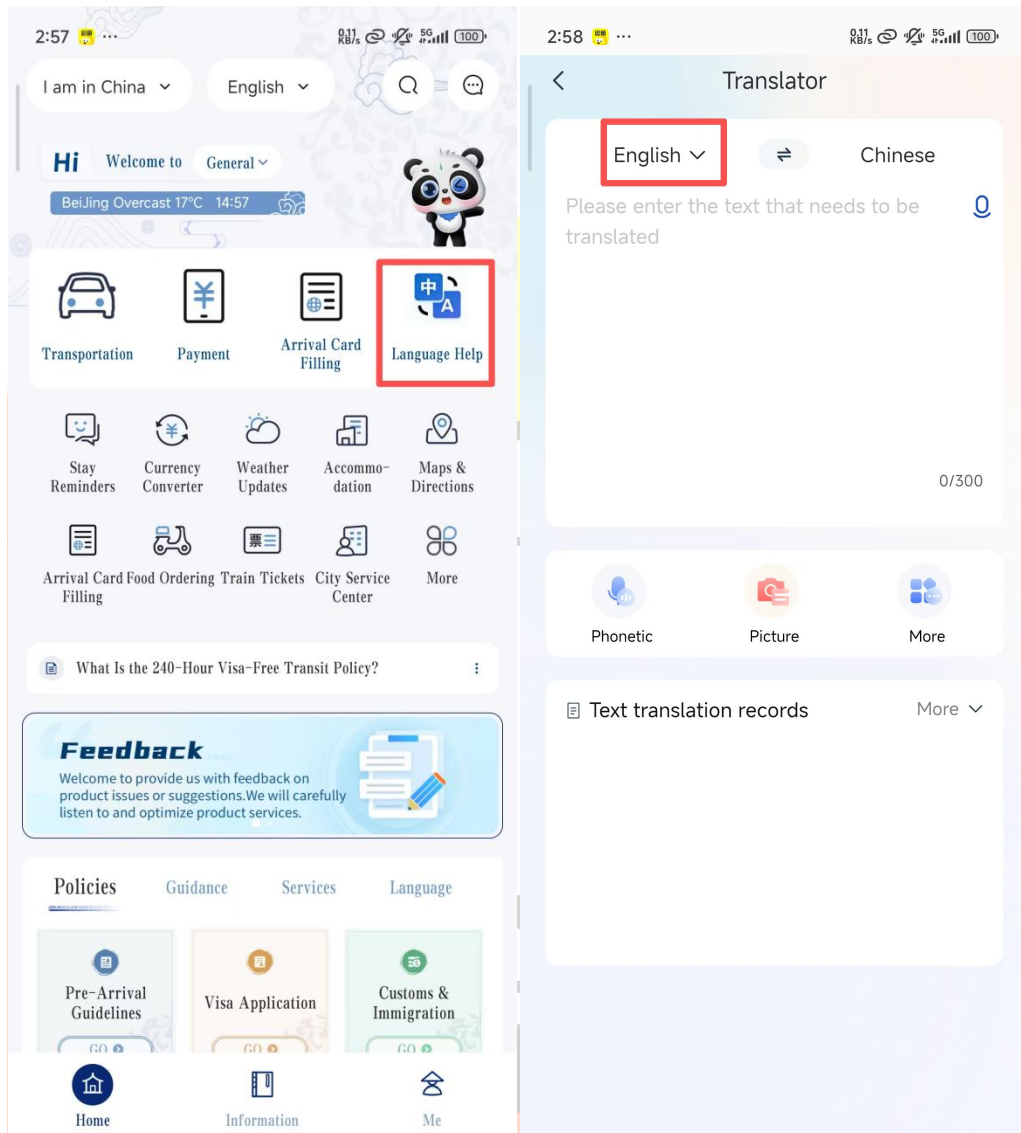

You have read and agreed to the [User Agreement of SinoGuide](#) and [Privacy Policy of SinoGuide](#) and [Children's Privacy Protection Policy of SinoGuide](#)

Login

3. 核心功能详细操作步骤（中英双语对应，重点标注）

(1) 出入境政策查询+停留提醒（核心政务功能）

登录后，首页点击「Information」能找到「Policies」（政策），进入政策查询界面；选择查询类型：「Living Policy」（居留政策）、「working Policy」（工作政策）等，按需点击；

以查询签证政策为例，选择签证类型（如 Tourist Visa 旅游签、Work Visa 工作签），选择国籍，即可查看详细政策（包括申请材料、办理流程、停留期限）；

chingo.app

停留提醒设置：点击首页「Stay Reminder」（停留提醒），输入护照上的停留截止日期，设置提醒时间（如提前7天、提前3天），点击「Save」（保存），到期前会收到 APP 推送提醒，避免逾期停留。

(2) 中文翻译（解决语言障碍，离线可用）

1. 首页点击「Translation」（翻译），进入翻译界面，默认「中文→英文」翻译；

ichingo.app

2. 翻译方式 1: 输入翻译 (手动输入中文/英文, 点击「Translate」(翻译), 立即显示对应译文, 支持复制、分享);

3. 翻译方式 2: 拍照翻译 (点击界面下方「Camera」(相机)图标, 对准需要翻译的中文(如菜单、路牌、说明书), 调整角度, 确保文字清晰, 点击「Capture」(拍摄), APP 自动识别并翻译, 译文可放大查看);

(3) 生活服务 (打车、点餐、缴费, 一站式搞定)

一键叫车:

首页点击「Transportation」(一键叫车), APP 自动定位当前位置(可手动修改上车点, 输入英文/中文地址均可);

2:57

0.11 KB/s 5G 100

I am in China

English

Hi Welcome to General